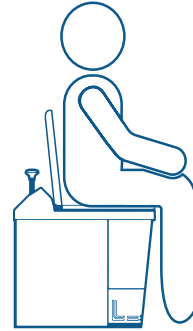

Näin käytät käymälää

MADE IN
VÄRNAMO
SWEDEN

Separett®

1.

Käytä **aina** polttopussia

2.

Istu aina alas käymälällä
asioidessasi

3.