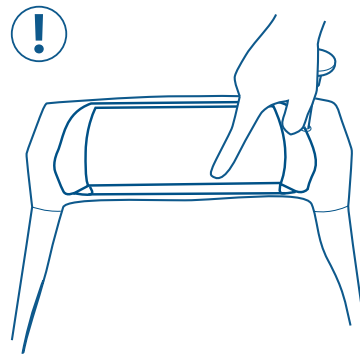

Näin käytät käymälää

MADE IN
VÄRNAMO
SWEDEN

Separett®

1.

Käytä **aina** polttopussia

2.

Istu aina alas käymälällä
asioidessasi

3.

Paina huuhtelukahva pohjaan ja
varmista, että pussi putoaa alas
polttokammioon

4.

Käynnistä sopiva poltto-ohjelma
jokaisen asiointin jälkeen