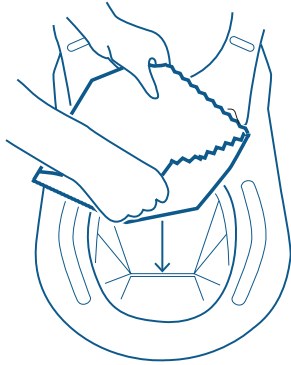

Näin käytät käymälää

MADE IN
VÄRNAMO
SWEDEN

Separett®

1.

Käytä **aina** polttopussia

2.

Istu aina alas käymälällä
asioidessasi

3.

Paina huuhtelukahva pohjaan ja
varmista, että pussi putoaa alas
polttokammioon

4.

Käynnistä sopiva poltto-ohjelma
jokaisen asiointin jälkeen