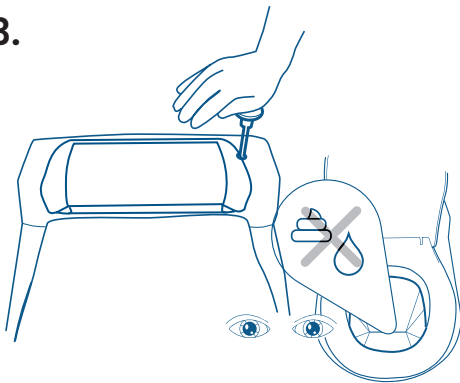

Näin käytät käymälää

MADE IN
VÄRNAMO
SWEDEN

Separett®

1.

Käytä **aina** polttopussia

2.

Istu aina alas käymälällä
asioidessasi

3.

Paina huuhtelukahva pohjaan ja
varmista, että pussi putoaa alas
polttokammioon

4.

Käynnistä sopiva poltto-ohjelma
jokaisen asiointin jälkeen