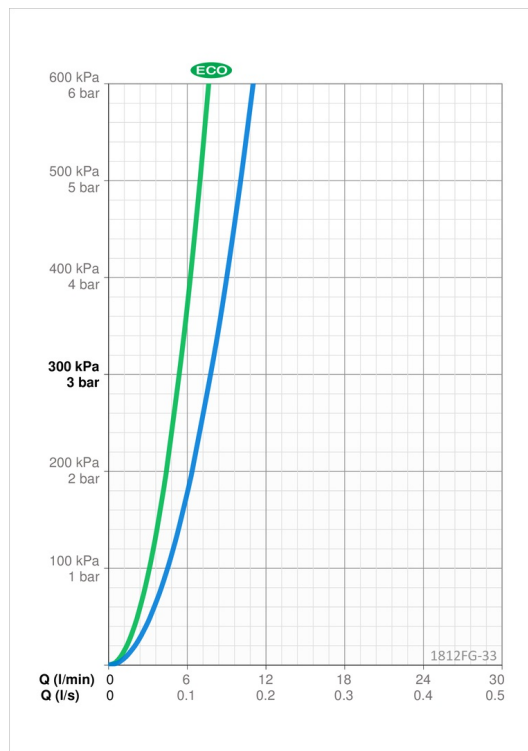

EAN: 6414150097638
LVI: 6110332
static.oras.com/1812FG-33

Pesuallashana jossa Bidetta-käsisuihku, kiinteä juoksuputki, suihkuletku (1,75 m) ja ripustin. Hanan vivussa on veden lämpöä ja virtaamaa rajoittava ekonappi. Joustavat kytkentäputket. Mattamusta.

Oras-tuotteiden musta väri on toteutettu kestäväällä nanokeraamisella pinnoitteella, jonka ominaisuutena on erittäin matta mutta samalla liukas ja likaa hylkivä pinta.

- Pesuallas
- Yksiote, Bidetta
- Tasoasennus
- Mattamusta
- Kiinteä juoksuputki
- Vakioporesuutin
- Yksi käyttövipu/kahva, Kuuma/Kylmä symbolit, Ekotoiminto
- Suihkupidike, Suihkuletku (1750 mm)
- Bidetta-käsisuihku
- Lämpötilan ja virtaaman rajoitusmahdollisuus
- Ø 40 mm säätöosa
- Joustavat kytkentäputket
- 3S-Installation -kiinnitysjärjestelmä

Tekniset tiedot

Virtaamatiedot

Ekovirtaama 300 kPa	0.09 l/s
Virtaama 300 kPa	0.13 l/s
Painehäviö virtaamalla (0.1 l/s)	195 kPa

Tekniset ominaisuudet

Lämmin vesi	max. +70°C
Käyttöpaine	50 - 1000 kPa
Liitännätkoko	G3/8
Projektio	107 mm
Materiaali	Messinki

Määräykset

EN standardi	EN 817, EN 1113
Ääniluokka	I (ISO 3822)

Hyväksynyt ja Deklaraatiot

STF sertifikaatti	EUF129-20000935-TH1