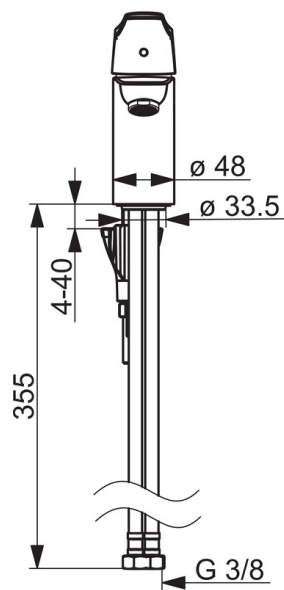

Varaosat

SP0035

Nimi	Koodi	LVI
01 Sulkuviiviste (10 kpl)	249302/10	6421445
02 Siivilä O-renkain	249690	6421446