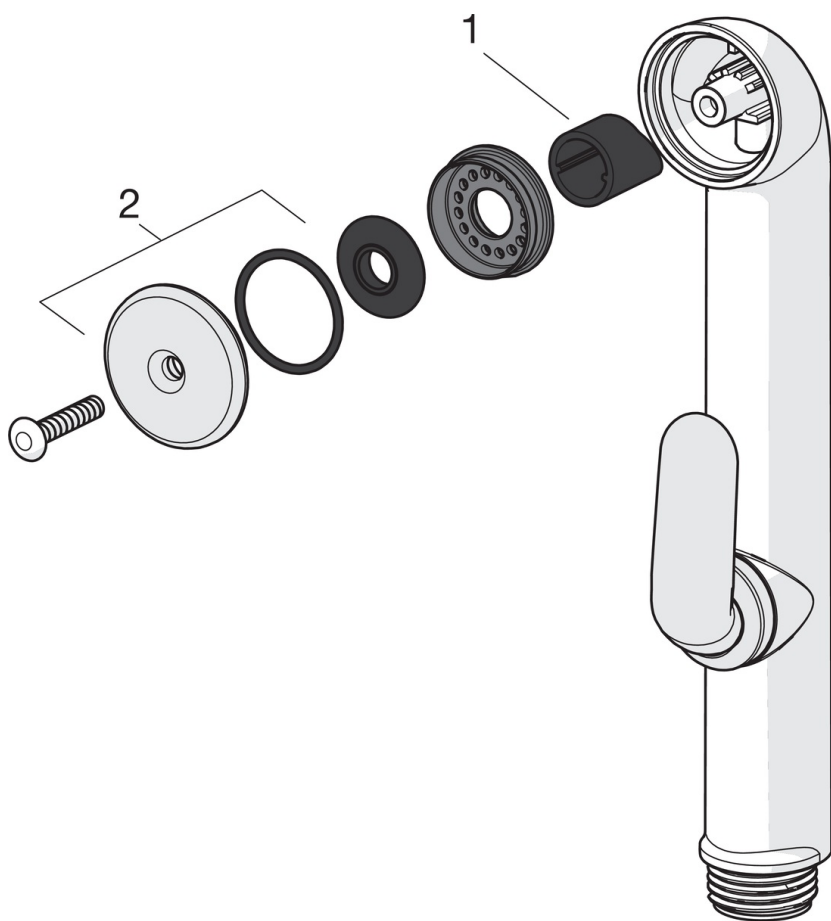

Varaosat

SP0035

Nimi	Koodi	LVI
01 Sulkuviiviste (10 kpl)	249302/10	6421445
02 Siivilä O-renkain	249690	6421446