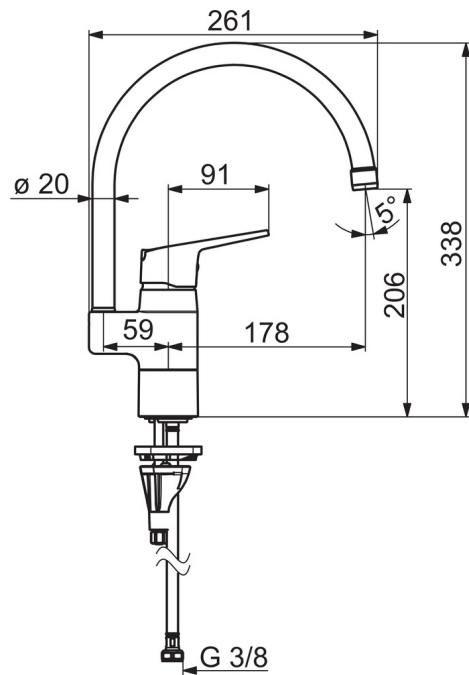

- Keittiö
- Yksiote
- Tasoasennus
- Mattamusta
- Kääntyvä juoksuputki, Kääntymiskulman rajoitusmahdollisuus
- Vakioporesuutin
- Yksi käyttövipu/kahva, Kuuma/Kylmä symbolit, Ekotoiminto
- Lämpötilan ja virtaaman rajoitusmahdollisuus
- Ø 40 mm säätöosa
- Joustavat kytkentäputket
- 3S-Installation -kiinnitysjärjestelmä

Tekniset tiedot

Virtaamatiedot

Ekovirtaama 300 kPa	0.15 l/s
Virtaama 300 kPa	0.27 l/s
Painehäviö virtaamalla (0.2 l/s)	170 kPa

Tekniset ominaisuudet

Lämmin vesi	max. +70°C
Käyttöpaine	50 - 1000 kPa
Liitännäkoko	G3/8
Projektiio	178 mm
Materiaali	Messinki

Määräykset

EN standardi	EN 817
Ääniluokka	I (ISO 3822)

Hyväksynyt ja Deklaraatiot

STF sertifikaatti	EUF129-20000935-TH1
-------------------	----------------------------

Varaosat

SP1838FG-33

Nimi	Koodi	LVI
03 Juoksuputken rajoitin, 60°/0°	159667/10	6420169
03 Juoksuputken rajoitin, 120°	159670/10	6420287
03 Juoksuputken rajoitin, 60°/0°	159667V	6420240
04 Tiivistesarja	159499	6420144
06 Rajoitin	1004821V	6420673
08 Kiristysmutteri	158726	6420331
09 Säätöosa	158890	6420301
10 Pohjatiiviste	1002371V	6420646
11 Tukilevy, 100x60mm	158825	6420134
12 Kiinnitysruuvi, M8x1, L=130	1000780V	6420637
13 Kiinnityssarja	602610V	6420634