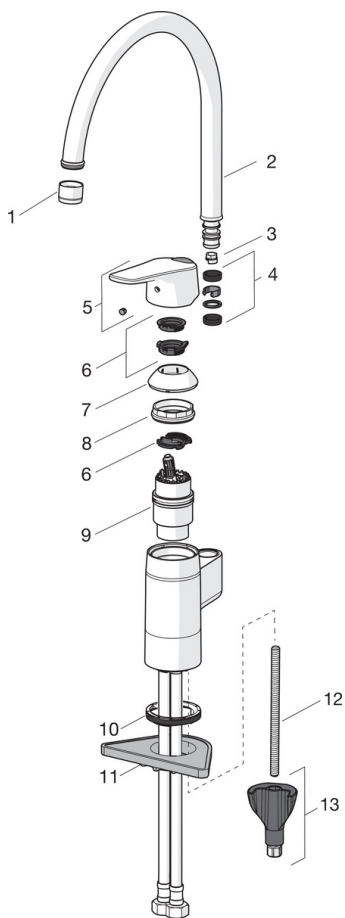

EAN: 6414150097645
LVI: 6219176
static.oras.com/1838FG-33

Keittiöhana jossa korkea, kääntyvä juoksuputki 120° (voidaan rajoittaa 0° tai 60°). Hanan vivussa on veden virtaamaa rajoittava ekonappi. Joustavat kytkentäputket. Mattamusta.

- Keittiö
- Yksiote
- Tasoasennus
- Mattamusta
- Kääntyvä juoksuputki, Kääntymiskulman rajoitusmahdollisuus
- Vakioporesuutin
- Yksi käyttövipu/kahva, Kuuma/Kylmä symbolit, Ekotoiminto
- Lämpötilan ja virtaaman rajoitusmahdollisuus
- Ø 40 mm säätöosa
- Joustavat kytkentäputket
- 3S-Installation -kiinnitysjärjestelmä

Tekniset tiedot

Virtaamatiedot

Ekovirtaama 300 kPa	0.15 l/s
Virtaama 300 kPa	0.27 l/s
Painehäviö virtaamalla (0.2 l/s)	170 kPa

Tekniset ominaisuudet

Lämmin vesi	max. +70°C
Käyttöpaine	50 - 1000 kPa
Liitännäkoko	G3/8
Projektiio	178 mm
Materiaali	Messinki

Määräykset

EN standardi	EN 817
Ääniluokka	I (ISO 3822)

Hyväksynyt ja Deklaraatiot

STF sertifikaatti	EUF129-20000935-TH1
-------------------	----------------------------

Varaosat

SP1838FG-33

Nimi	Koodi	LVI
03 Juoksuputken rajoitin, 60°/0°	159667/10	6420169
03 Juoksuputken rajoitin, 120°	159670/10	6420287
03 Juoksuputken rajoitin, 60°/0°	159667V	6420240
04 Tiivistesarja	159499	6420144
06 Rajoitin	1004821V	6420673
08 Kiristysmutteri	158726	6420331
09 Säätöosa	158890	6420301
10 Pohjatiiviste	1002371V	6420646
11 Tukilevy, 100x60mm	158825	6420134
12 Kiinnitysruuvi, M8x1, L=130	1000780V	6420637
13 Kiinnityssarja	602610V	6420634