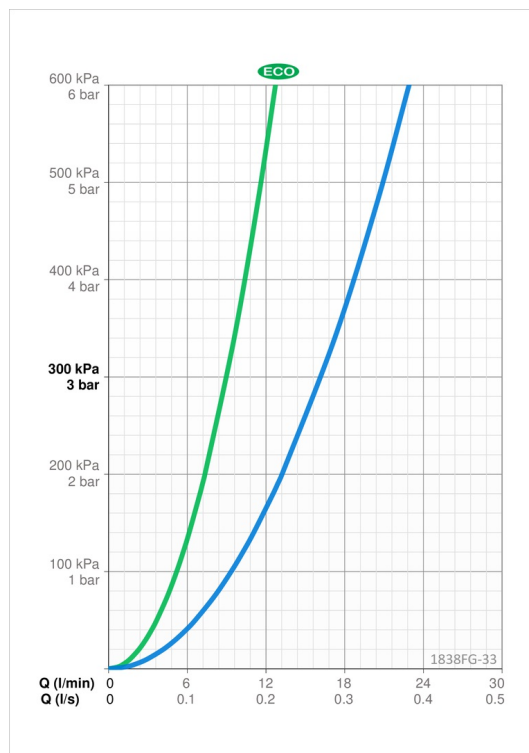

Hyväksynyt ja Deklaraatiot

STF sertifikaatti	EUF129-20000935-TH1