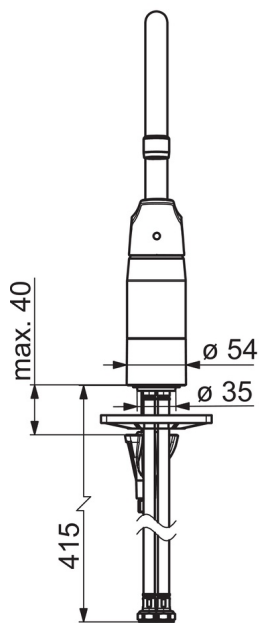

EAN: 6414150097645
LVI: 6219176
static.oras.com/1838FG-33

Keittiöhana jossa korkea, kääntyvä juoksuputki 120° (voidaan rajoittaa 0° tai 60°). Hanan vivussa on veden virtaamaa rajoittava ekonappi. Joustavat kytkentäputket. Mattamusta.

- Keittiö
- Yksiote
- Tasoasennus
- Mattamusta
- Kääntyvä juoksuputki, Kääntymiskulman rajoitusmahdollisuus
- Vakioporesuutin
- Yksi käyttövipu/kahva, Kuuma/Kylmä symbolit, Ekotoiminto
- Lämpötilan ja virtaaman rajoitusmahdollisuus
- Ø 40 mm säätöosa
- Joustavat kytkentäputket
- 3S-Installation -kiinnitysjärjestelmä

Tekniset tiedot

Virtaamatiedot

Ekovirtaama 300 kPa	0.15 l/s
Virtaama 300 kPa	0.27 l/s
Painehäviö virtaamalla (0.2 l/s)	170 kPa

Tekniset ominaisuudet

Lämmin vesi	max. +70°C
Käyttöpaine	50 - 1000 kPa
Liitännäkoko	G3/8
Projektiio	178 mm
Materiaali	Messinki

Määräykset

EN standardi	EN 817
Ääniluokka	I (ISO 3822)

Hyväksynyt ja Deklaraatiot

STF sertifikaatti	EUF129-20000935-TH1
-------------------	----------------------------

Varaosat

SP1838FG-33

Nimi	Koodi	LVI
03 Juoksuputken rajoitin, 60°/0°	159667/10	6420169
03 Juoksuputken rajoitin, 120°	159670/10	6420287
03 Juoksuputken rajoitin, 60°/0°	159667V	6420240
04 Tiivistesarja	159499	6420144
06 Rajoitin	1004821V	6420673
08 Kiristysmutteri	158726	6420331
09 Säätöosa	158890	6420301
10 Pohjatiiviste	1002371V	6420646
11 Tukilevy, 100x60mm	158825	6420134
12 Kiinnitysruuvi, M8x1, L=130	1000780V	6420637
13 Kiinnityssarja	602610V	6420634