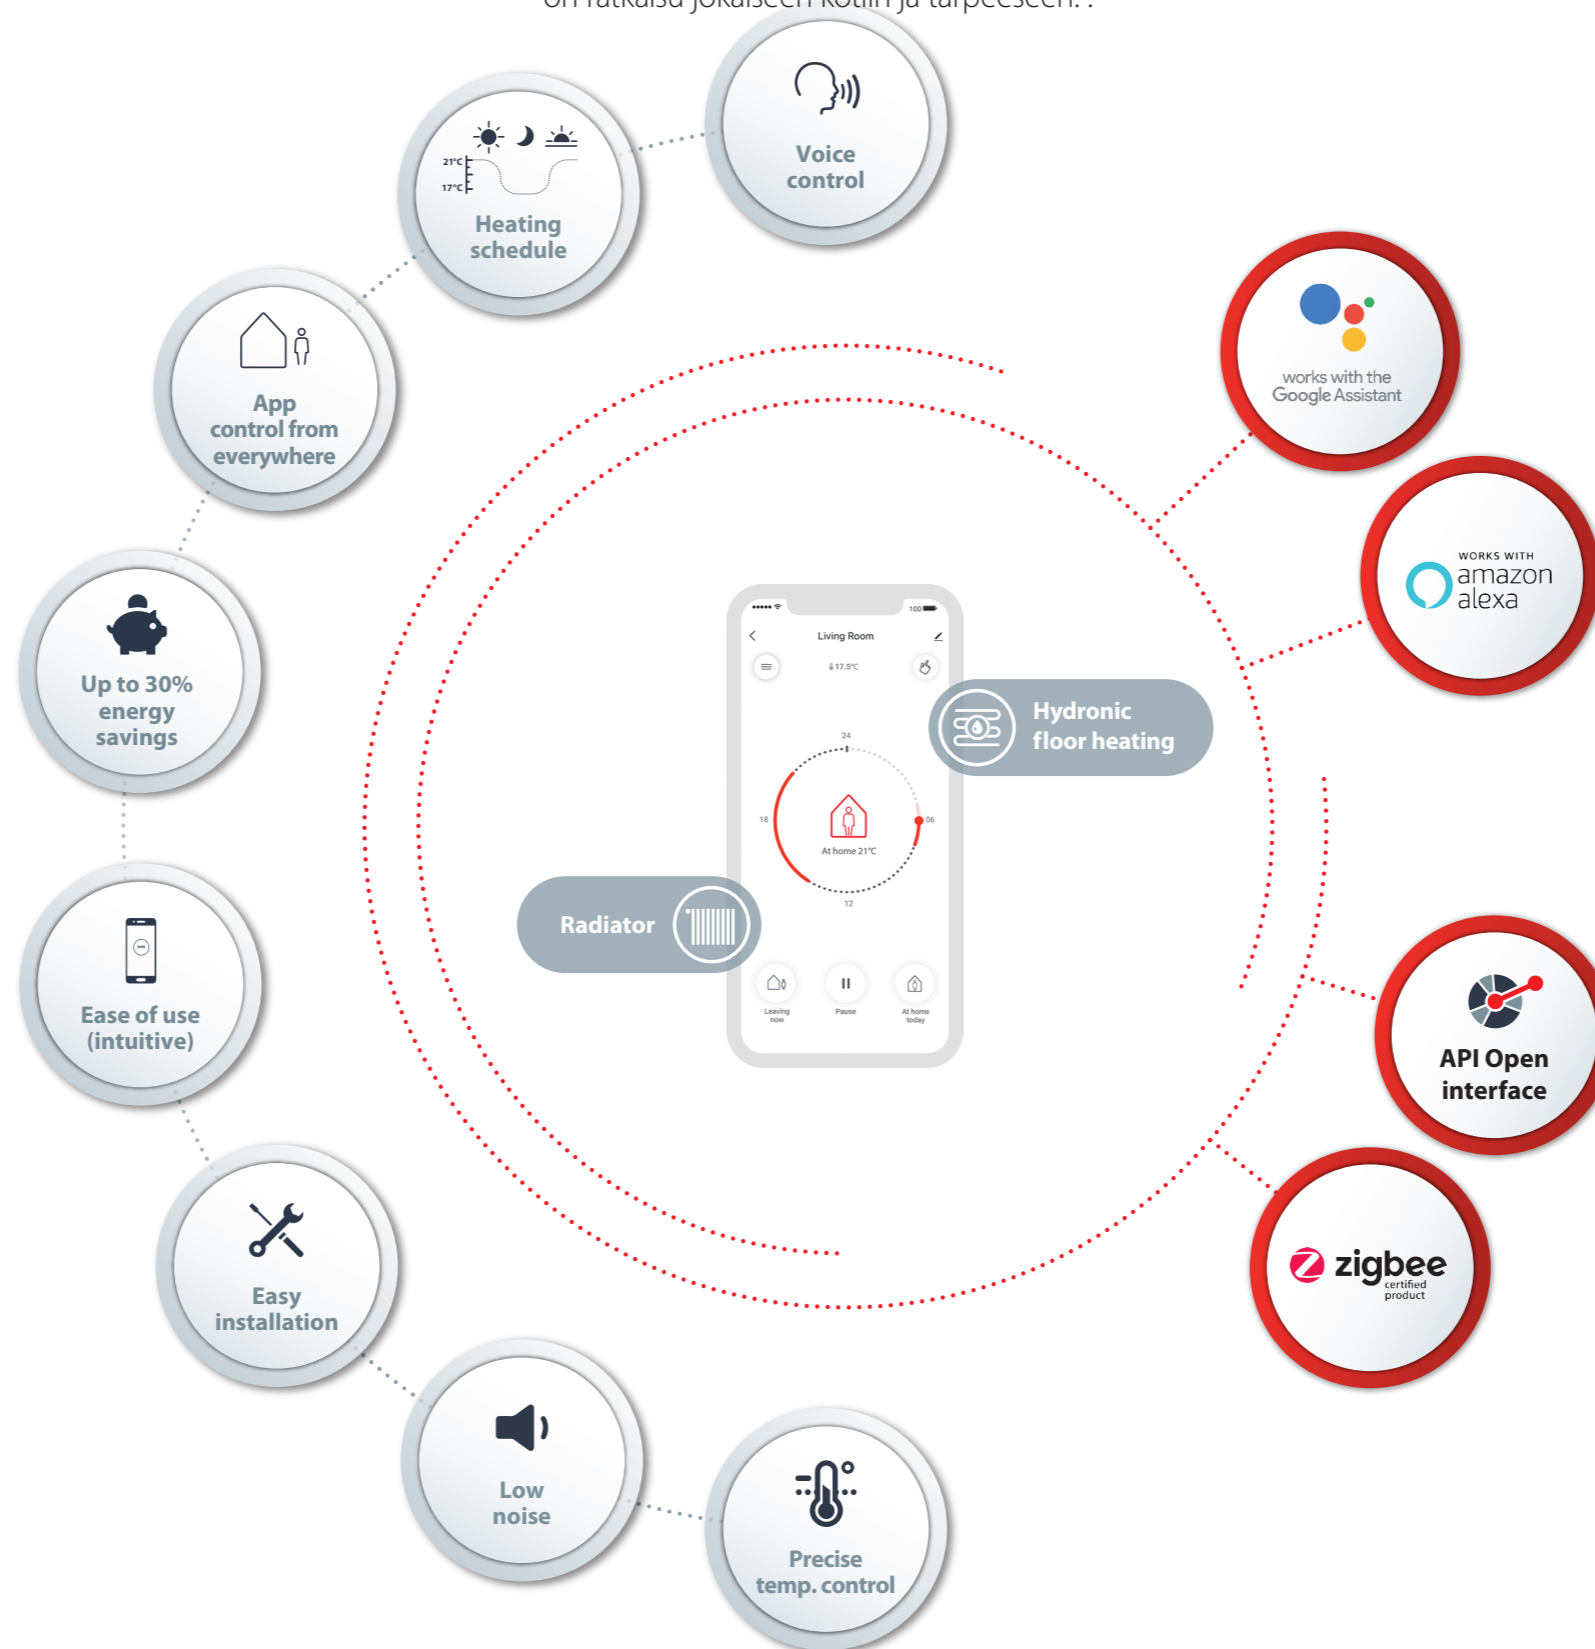

Intuiitiivinen sovellus

Danfoss Ally™ sovellus on kirjaimellisesti kaikki mitä tarvitset ohjataksesi, aikatauluttaaksesi ja valvoaksesi kotisi lämmitystä - missä ja milloin haluat.

Ei enää tarvetta perinteiselle keskusyksikölle - älypuhelimesi on ainoa mitä tarvitset hallitaksesi patterilämmitystäsi ja vesikiertoista lattialämmitystäsi.

Kustannussäästöjä aikataulutetulla lämmityksellä

Danfoss Ally™ sovelluksen avulla voit helposti aikatauluttaa lämmityksesi sopimaan yhteen päivittäisen elämänrytmisi ja rutiiniesi kanssa. Verratonta tarkkuutta ja jopa 30% energiansäästöä. Unohditko mukauttaa lämmityksesi kun lähdit kodistasi? Ei huolta. Sovelluksen avulla voit helposti säätää lämmitystarvetta pienemmälle tien päältä - ja nostaa takaisin - ja palaat kodin lämpöön. Vain muutamalla painalluksella. Mukavuus ylös. Kustannukset alas. Se on yksinkertaisesti niin älykäs.

Helppo asennus

Danfoss Ally™:n asentaminen ja käyttöönotto on helppoa. Yksinkertaisuudessaan seuraat vain sovelluksessa olevaa intuitiivista opasta - ja olet valmis muutamassa minuutissa. Danfoss Ally™ (patteritermostaatti) on yhteensopiva 95% markkinoilla olevien venttiilien kanssa.

Älykäs koti – vieläkin älykkäämmäksi

Patterit, vesikiertoinen lattialämmitys tai molemmat? Danfoss Ally™ on ratkaisu jokaiseen kotiin ja tarpeeseen. .

Tutustu tuoteperheeseen ja kaikkii etuihin kotisivuillamme
ally.danfoss.fi

Ääniohjattu

Danfoss Ally™ mahdollistaa kotisi lämmityksen ohjauksen ääniohjauksella yhdistämällä sen suosikki digitaalisen apulaisesi kanssa. Yksinkertaisilla äänikomennoilla voit välittömästi säätää lämmitystä tarpeen mukaan.

Avoin API – ohjelmistorajapinta

Yksi plus yksi on usein kolme. Danfoss Ally™:n avoin sovellusliittymä antaa muiden järjestelmien yhdistää, lukea ja hyödyntää dataa - tämä tarjoaa rajattomat mahdollisuudet kolmansien osapuolten tuotteille tarjota sinulle kokonaisvaltaisemman järjestelmän.

Huipputarkkaa lämpötilan hallintaa

Danfossilla olemme olleet lämpötilan tarkkuudessa edelläkävijöitä vuosikymmenien ajan. Vuodesta 1933 - täsmällisesti. Ja tänään korkean lämpötilatarkkuuden varmistaminen on edelleen Danfossin DNA:n ydin. Olemme rakentaneet Danfoss Ally™ -ohjelmiston markkinoiden johtavan kokemukseen nojalla.