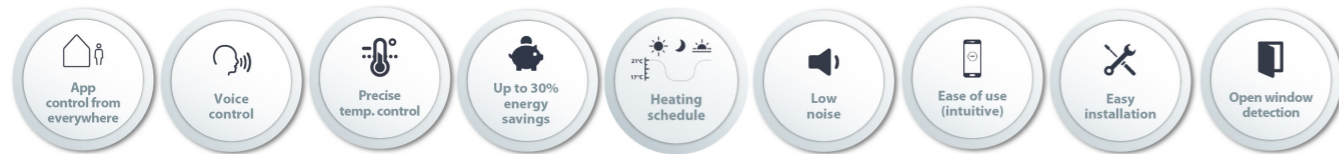

Danfoss Ally™ - Ei enää perinteistä ohjausyksikköä

On aika sanoa hyvästit perinteiselle ohjausyksikölle - ja toivottaa tervetulleeksi älykäs lämmitys, joka kulkee mukana taskussasi. Älypuhelimien avulla ohjataan ja hallitaan kodin Danfoss Ally™ patteritermostaatteja ja Danfoss Icon™ vesikiertoista lattialämmitystä.

Danfoss Ally™ on pilvipohjainen ratkaisu, jonka avulla saat täyden hallinnan patterilämmitykseen ja vesikiertoiseen lattialämmitykseen - paikasta riippumatta. Älykkäiden ominaisuuksien ansiosta varmistat lämpömuokavuuden ja täydellisen sisäilmaston. Danfoss Ally™ on täydellinen valinta oli kotonasi sitten patterit, vesikiertoinen lattialämmitys tai molemmat.

Sovellusohjaus - paikasta riippumatta

Hallitse kotisi lämmitystä. Ajusta ja paikasta riippumatta - älypuhelimellasi.

Ääniohjaus

"Hei Google, laita kylpyhuoneen lämmitys päälle!"

Täsmällistä lämpötilojen hallintaa

Täsmällisyys! Aseta 21 astetta. Saat 21 astetta. Ei enempää. Ei vähempää.

Jopa 30% energiansäästöt

Tee palvelus planeetalle ja lompakkollesi samanaikaisesti.

Lämmitysaikataulu

Mukauta kotisi lämmitys päivittäisen aikataulusi mukaisesti - 24/7. Vähemmän kustannuksia.

Pieni ääni

Kun se on automatisoitu ja jos se alkaa toimimaan yöllä - haluat sen olevan hiljainen.

Helppokäyttöisyys

Älykkään lämmityksen ei tarvitse olla monimutkaista. Ally™ on intuitiivinen.

Helppo asentaa

Asentaminen ja käyttöönotto on helppoa.

Avoimen ikkunan tunnistus

Ally™: "Jätit ikkunan auki?" "Ei ongelmaa, huolehdin siitä seuraavat 30 minuuttia"

Danfoss Ally™ tuotevalikoima sisältää:

- Danfoss Ally™ Gateway
- Danfoss Ally™ Patteritermostaatti
- Integraatio vesikiertoisen lattialämmityksen älykkääseen Danfoss Icon™ -ohjaukseen
- Kaikki ohjaus tapahtuu Danfoss Ally™ sovelluksella

iOS ja Android yhteensopivuus

Danfoss Ally™ sovellus on yhteensopiva iOS ja Android -käyttöjärjestelmien kanssa. Lataa ilmainen sovellus Google Play -kaupasta tai App Storesta.