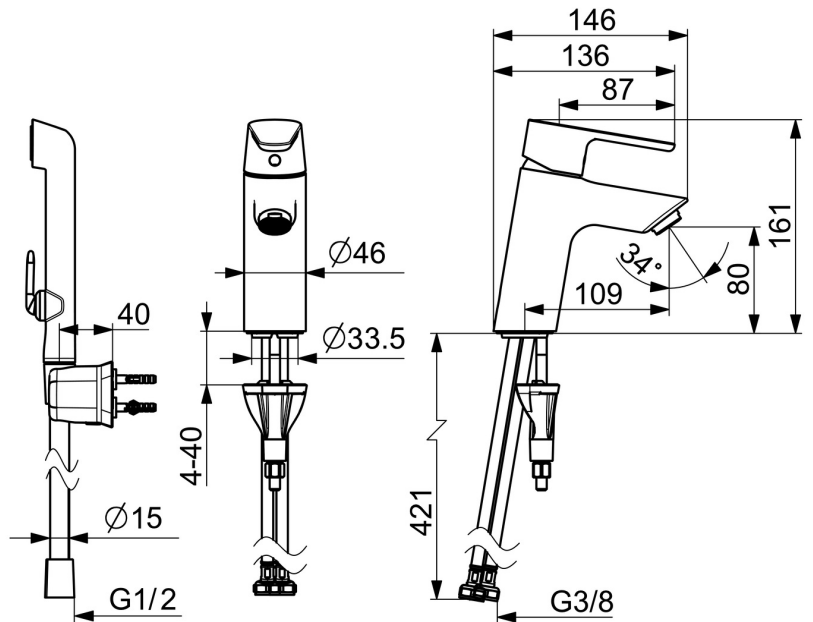

2612F Oras Optima Pesuallashana

EAN: 6414150099175

LVI: 6110377

static.oras.com/2612F

Pesuallashana jossa Bidetta-käsisuihku ja joustavat kytkentäputket. Virtaama 6 l / min.

Oras Optima on täydellinen valinta mihin tahansa kylpyhuoneeseen, ja sen laatuun voit luottaa tarpeistasi riippumatta. Kestävä ja pitkäikäinen sekä muotoilultaan että käyttöältään – tämä hana tuo iloa ja käyttömukavuutta vuosiksi eteenpäin. Toiminnalliset ratkaisut ja harkitut yksityiskohdat tarjoavat uudenlaisen käyttökokemuksen.

- Pesuallas
- Yksiote, Bidetta
- Tasoasennus
- Kromi
- Kiinteä juoksuputki
- Poresuutin sisältää virtausrajoittimen
- Yksi käyttövipu/kahva, Kuuma/Kylmä symbolit
- Käsisuihku, Suihkupidike, Suihkuletku (1750 mm)
- Bidetta-käsisuihku
- Lämpötilan ja virtaaman rajoitusmahdollisuus
- Ø 30 mm säätöosa
- Joustavat kytkentäputket
- Sisärunko sinkinkadonkestävää messinkiä, 3S-Installation -kiinnitysjärjestelmä
- Ilman vipupohjajaventiiliä

Tekniset tiedot

Virtaamatiedot

Virtaama 300 kPa (virtauksenrajoittimin)	0.11/s
Painehäviö virtaamalla (0.1 l/s)	210 kPa

Tekniset ominaisuudet

Lämmin vesi	max. +70°C
Käyttöpaine	50 - 1000 kPa
Liitäntäkoko	G3/8
Ulottuma	109 mm
Takaisinimusuojaus (EN1717)	HC
Materiaali	Messinki

SP2610F

	Nimi	Koodi	LVI
01	Käyttövipu	1010312V	6420778
01	Käyttövipu	1011999V	6420779
02	Merkkinasta	1012105V	6420775
03	Suojakuppi	1012421V	6420772
04	Kiristysmutteri, M34x1.5	1012133V	6420776
05	Säätöosa, 3.0	1014428V	6420771
06	Poresuutin, M24x1, 6 l/min	601974V	6420439
07	Pohjatiiviste	1002371V	6420646
08	Kiinnitysruuvi, M8x1, L=130	1000780V	6420637
09	Kiinnityssarja	602610V	6420634