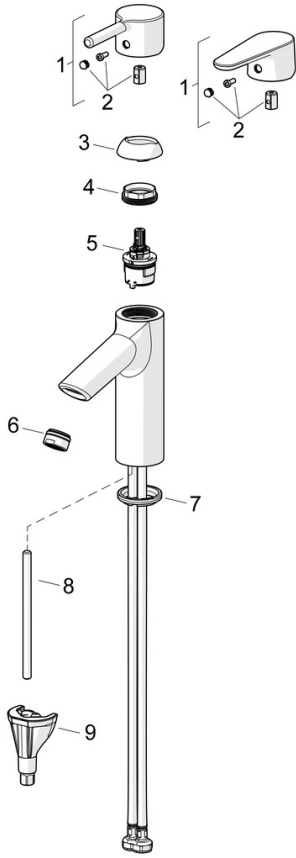

2612F Oras Optima Pesuallashana

EAN: 6414150099175

LVI: 6110377

static.oras.com/2612F

Pesuallashana jossa Bidetta-käsisuihku ja joustavat kytkentäputket. Virtaama 6 l / min.

Oras Optima on täydellinen valinta mihin tahansa kylpyhuoneeseen, ja sen laatuun voit luottaa tarpeistasi riippumatta. Kestävä ja pitkäikäinen sekä muotoilultaan että käyttöältään – tämä hana tuo iloa ja käyttömukavuutta vuosiksi eteenpäin. Toiminnalliset ratkaisut ja harkitut yksityiskohdat tarjoavat uudenlaisen käyttökokemuksen.

- Pesuallas
- Yksiote, Bidetta
- Tasoasennus
- Kromi
- Kiinteä juoksuputki
- Poresuutin sisältää virtausrajoittimen
- Yksi käyttövipu/kahva, Kuuma/Kylmä symbolit
- Käsisuihku, Suihkupidike, Suihkuletku (1750 mm)
- Bidetta-käsisuihku
- Lämpötilan ja virtaaman rajoitusmahdollisuus
- Ø 30 mm säätöosa
- Joustavat kytkentäputket
- Sisärunko sinkinkadonkestävää messinkiä, 3S-Installation -kiinnitysjärjestelmä
- Ilman vipupohjajaventiiliä

Tekniset tiedot

Virtaamatiedot

Virtaama 300 kPa (virtauksenrajoittimin)	0.11/s
Painehäviö virtaamalla (0.1 l/s)	210 kPa

Tekniset ominaisuudet

Lämmin vesi	max. +70°C
Käyttöpaine	50 - 1000 kPa
Liitäntäkoko	G3/8
Ulottuma	109 mm
Takaisinimusuojaus (EN1717)	HC
Materiaali	Messinki

SP2610F

	Nimi	Koodi	LVI
01	Käyttövipu	1010312V	6420778
01	Käyttövipu	1011999V	6420779
02	Merkkinasta	1012105V	6420775
03	Suojakuppi	1012421V	6420772
04	Kiristysmutteri, M34x1.5	1012133V	6420776
05	Säätöosa, 3.0	1014428V	6420771
06	Poresuutin, M24x1, 6 l/min	601974V	6420439
07	Pohjatiiviste	1002371V	6420646
08	Kiinnitysruuvi, M8x1, L=130	1000780V	6420637
09	Kiinnityssarja	602610V	6420634