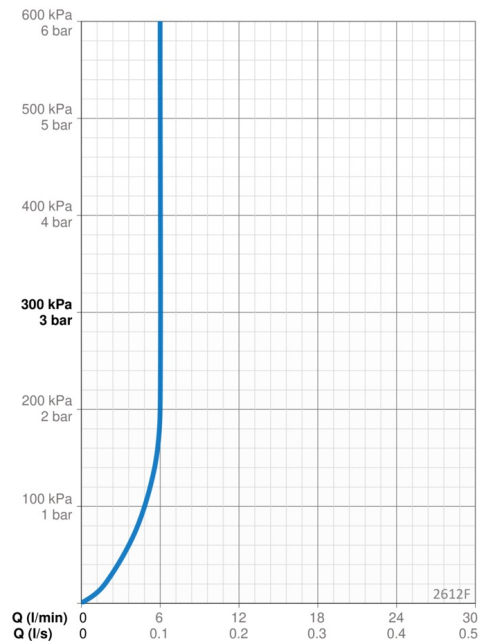

2612F Oras Optima Pesuallashana

EAN: 6414150099175

LVI: 6110377

static.oras.com/2612F

Pesuallashana jossa Bidetta-käsisuihku ja joustavat kytkentäputket. Virtaama 6 l / min.

Oras Optima on täydellinen valinta mihin tahansa kylpyhuoneeseen, ja sen laatuun voit luottaa tarpeistasi riippumatta. Kestävä ja pitkäikäinen sekä muotoilultaan että käyttöältään – tämä hana tuo iloa ja käyttömukavuutta vuosiksi eteenpäin. Toiminnalliset ratkaisut ja harkitut yksityiskohdat tarjoavat uudenlaisen käyttökokemuksen.

Tekniset tiedot

Virtaamatiedot

Virtaama 300 kPa (virtauksenrajoittimin)	0.11/s
Painehäviö virtaamalla (0.1 l/s)	210 kPa

Tekniset ominaisuudet

Lämmin vesi	max. +70°C
Käyttöpaine	50 - 1000 kPa
Liitäntäkoko	G3/8
Ulottuma	109 mm
Takaisinimusuojaus (EN1717)	HC
Materiaali	Messinki

Määräykset

EN standardi	EN 817
Ääniluokka	I (ISO 3822)

Hyväksynnit ja Deklaraatiot

STF sertifikaatti	EUFI29-23002169-TH1
EPD	S-P-06391

Vastuullisuus

EPD module A1 (kg CO2 eq.)	8,47
EPD module A2 (kg CO2 eq.)	0,41
EPD module A3 (kg CO2 eq.)	0,80
EPD module A1-A3 (kg CO2 eq.)	9,68
EPD module A4 (kg CO2 eq.)	0,27
EPD module B7 (kg CO2 eq.)	1854,00
EPD module C2 (kg CO2 eq.)	0,02
EPD module C3 (kg CO2 eq.)	0,02
EPD module C4 (kg CO2 eq.)	0,07
EPD module D (kg CO2 eq.)	-6,88