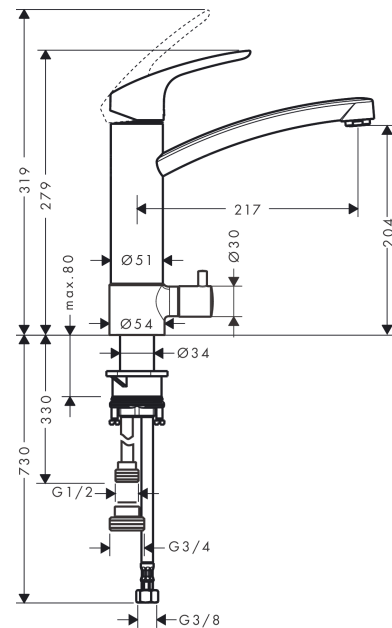

**Focus M41****yksiote keittiöhana 200 1jet, pesukoneventtiili (korvaa tuotteen 31803000)**Pinta: **kromi** Tuotenro.: **31842000****Kuvaus****Ominaisuudet**

- ComfortZone 200
- juoksuputki kääntyy 120°
- pesukoneventtiilein
- virtaama: 12 l/min
- keraaminen säätöosa
- G 3/8 -liitosletkut
- ääniluokka (ISO 3822): II
- Varaosana saatavana lisärajoitin 120°, lyhennettävissä (# 92211000)
- ääniluokka: I
- 0,2 l/s 290 kPa
- STA 1713

**Tuotetiedot**

LVI-nro	6250441
Hinta ALV 0%	293,70 €
Hinta sis. ALV*	364,19 €

**teknologia****Hyväksynyt****Tuotokuva****Mittapiirustus****Vuokaavio**