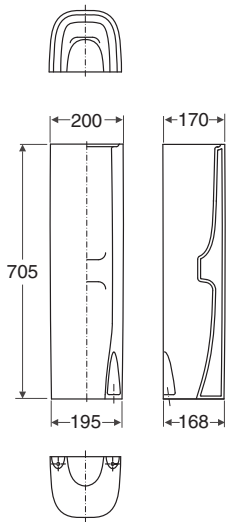

# IDO Glow -pesualtaan jalka • tvättställspelare 51060

1

IDO/nro nr	LVI-nro/VVS-nr	Paino/Vikt (kg)
5106001001	5611171	11,0

- Pesualtaan jalka valmistetaan valkoisena.
- Tvättställspelaren tillverkas i vitt.

## Pesualtaan jalka • Tvättställspelare

5106001001 (195-200) x 705 x (168-170)

- Pesualtaan jalka asennetaan pesualtaan asennuksen yhteydessä siten, että pesuallas lepää jalan päällä.
- Tvättställspelaren bör monteras tillika med tvättstället så, att tvättstället vilar på pelaren.
- Sopii pesualtasiin 1116401101, 1266401101, 1216401101, 1166401101.
- Passar till tvättställen 1116401101, 1266401101, 1216401101, 1166401101.

Posliinutuotteiden päämitat tol.  $\pm 2\%$   
Porslinsprodukternas huvudmått tol.  $\pm 2\%$

**Huom!** Asennetaan pesualtaassa olevaan uraan.  
**Obs!** Monteras i tvättställets fördjupning.