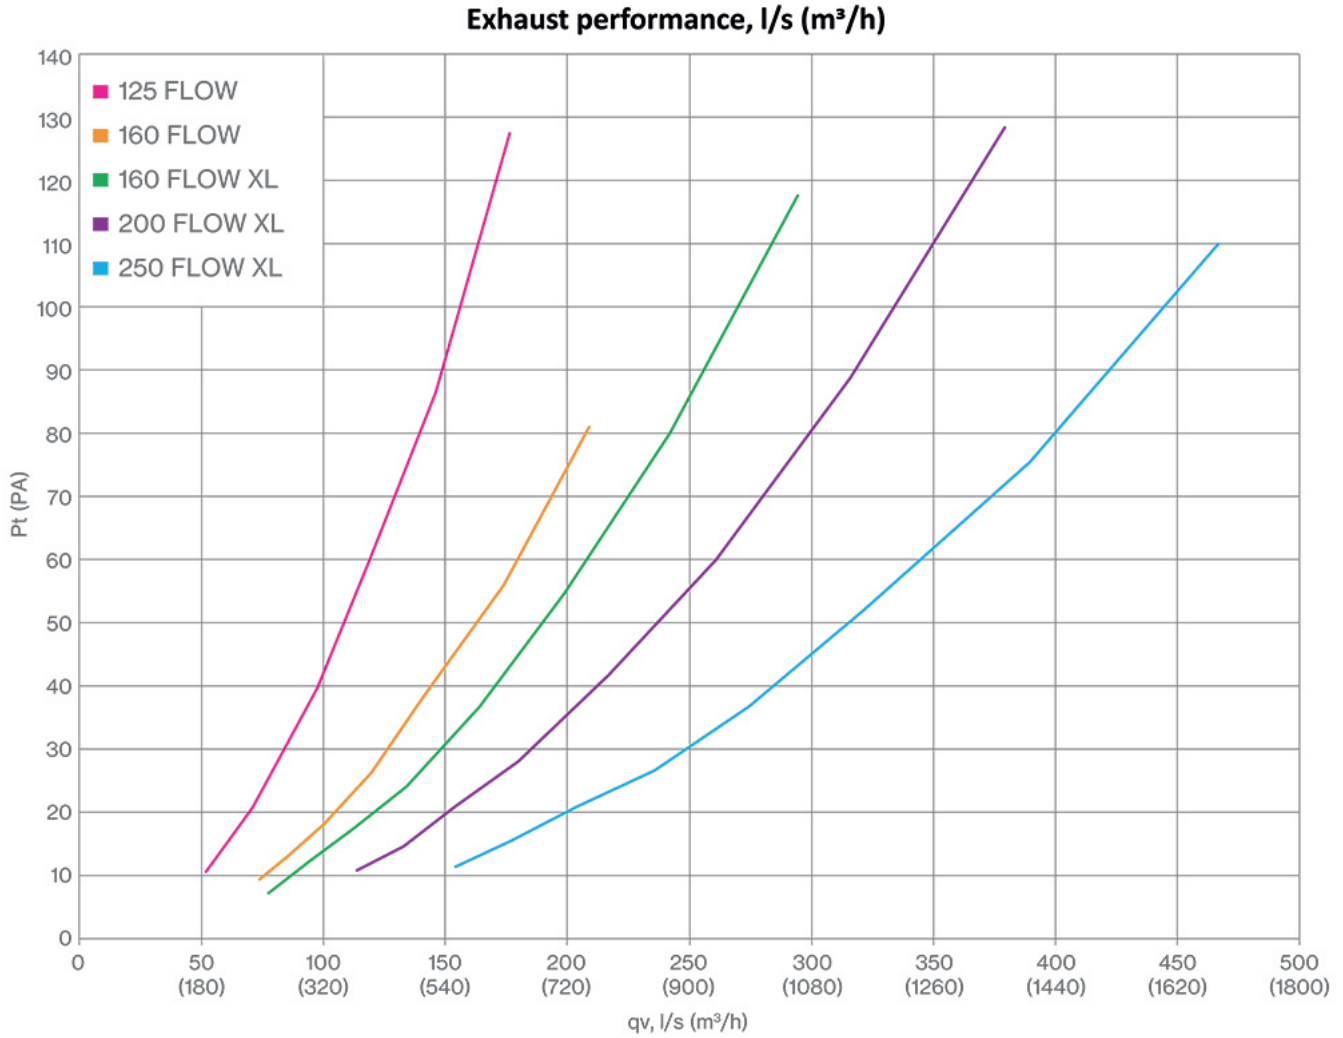

160P/IS/700 FLOW XL POISTOPUTKI

Vilpe Oy Ab

Kauppatie 9, FI-65610 Mustasaari
Telephone +358 20 123 3200

02.07.2021

Sales & Technical Support | FI +358 20 123 3233 | EN +358 20 123 3222 | RU +358 20 123 3290 | SE +46 70 511 2020 | PL +48 71 740 2623
myynti@sktuote.fi | sales@sktuote.fi

FI: Pidätämme oikeuden muutoksiin ilman ennakoilmoitusta.
SE: Vi reserverar oss för eventuella ändringar och fel i produktinformationen.
EN: We reserve the right to change these terms and conditions at any time.

RU: Мы оставляем за собой право на внесение изменений без предварительного уведомления.
PL: Zachowujemy prawo do zmian bez wcześniejszej informacji.
DE: Technische Änderungen behalten wir uns ohne vorherige Ankündigung vor.