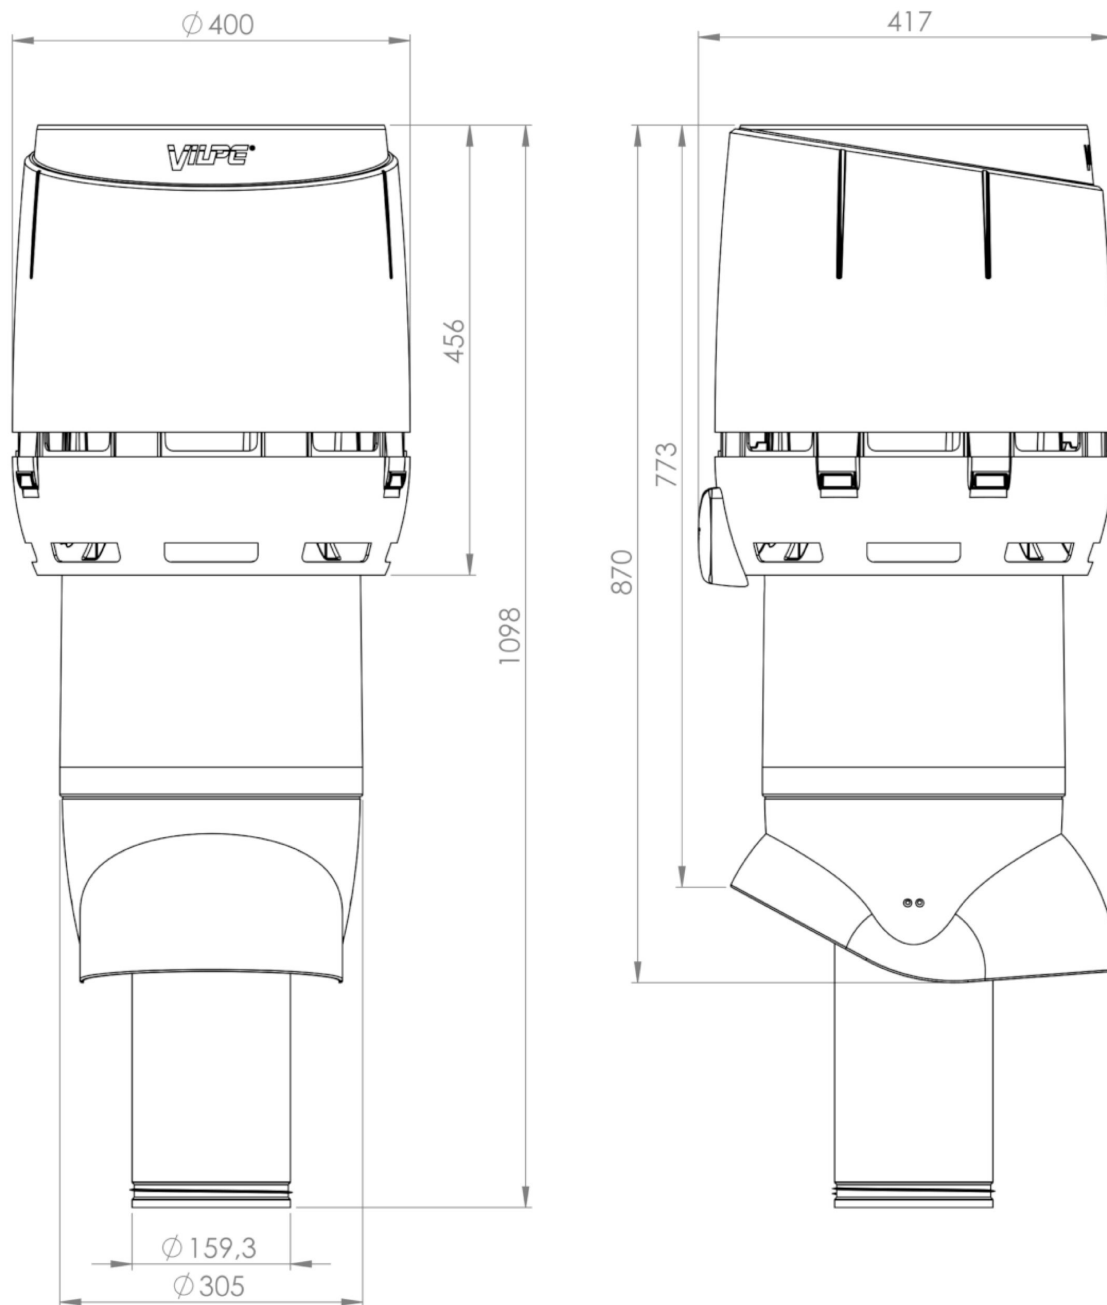

160P/IS/700 FLOW XL POISTOPUTKI

Vilpe Oy Ab

Kauppatie 9, FI-65610 Mustasaari
Telephone +358 20 123 3200

02.07.2021

Sales & Technical Support | FI +358 20 123 3233 | EN +358 20 123 3222 | RU +358 20 123 3290 | SE +46 70 511 2020 | PL +48 71 740 2623
myynti@sktuote.fi | sales@sktuote.fi

FI: Pidätämme oikeuden muutoksiin ilman ennakkoilmoitusta.
SE: Vi reserverar oss för eventuella ändringar och fel i produktinformationen.
EN: We reserve the right to change these terms and conditions at any time.

RU: Мы оставляем за собой право на внесение изменений без предварительного уведомления.
PL: Zachowujemy prawo do zmian bez wcześniejszej informacji.
DE: Technische Änderungen behalten wir uns ohne vorherige Ankündigung vor.