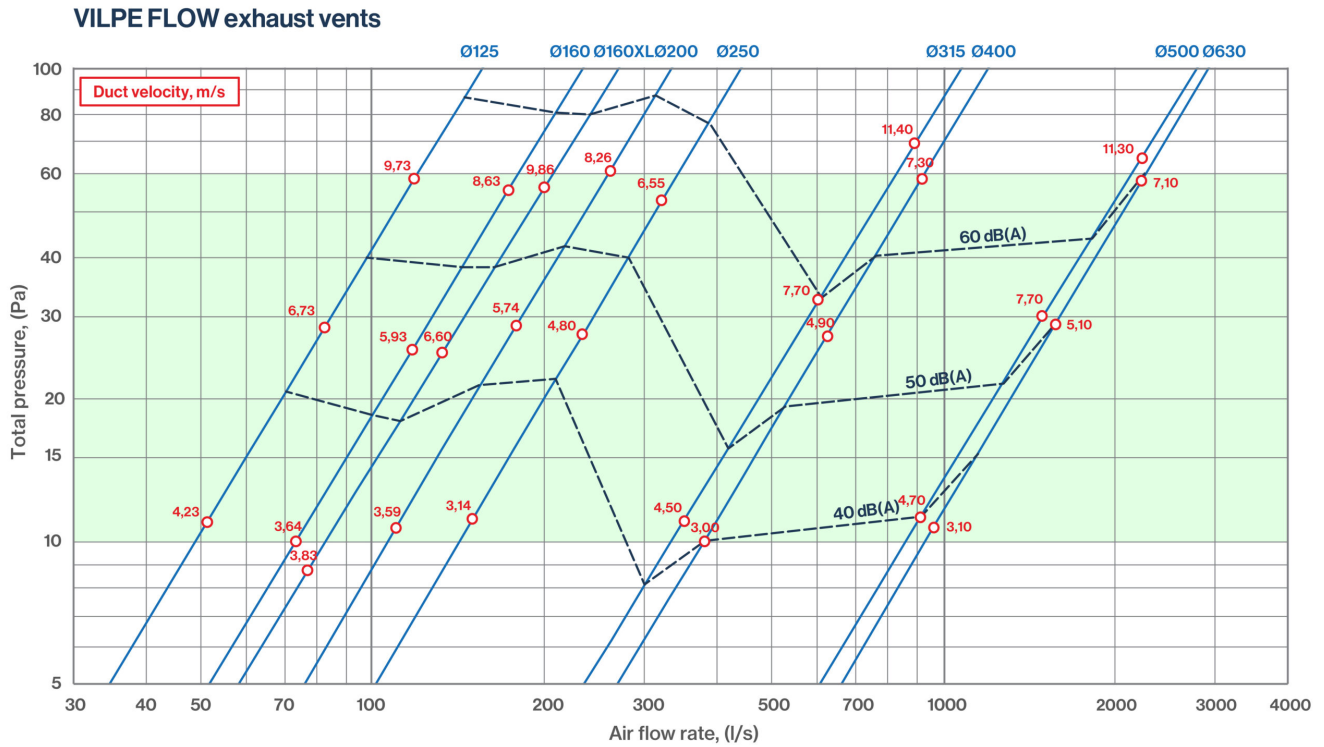

160P/IS/700 FLOW XL POISTOPUTKI

Vilpe Oy Ab

Kauppatie 9, FI-65610 Mustasaari
Telephone +358 20 123 3200

02.07.2021

Sales & Technical Support | FI +358 20 123 3233 | EN +358 20 123 3222 | RU +358 20 123 3290 | SE +46 70 511 2020 | PL +48 71 740 2623
myynti@sktuote.fi | sales@sktuote.fi

FI: Pidätämme oikeuden muutoksiin ilman ennakkoilmoitusta.
SE: Vi reserverar oss för eventuella ändringar och fel i produktinformationen.
EN: We reserve the right to change these terms and conditions at any time.

RU: Мы оставляем за собой право на внесение изменений без предварительного уведомления.
PL: Zachowujemy prawo do zmian bez wcześniejszej informacji.
DE: Technische Änderungen behalten wir uns ohne vorherige Ankündigung vor.