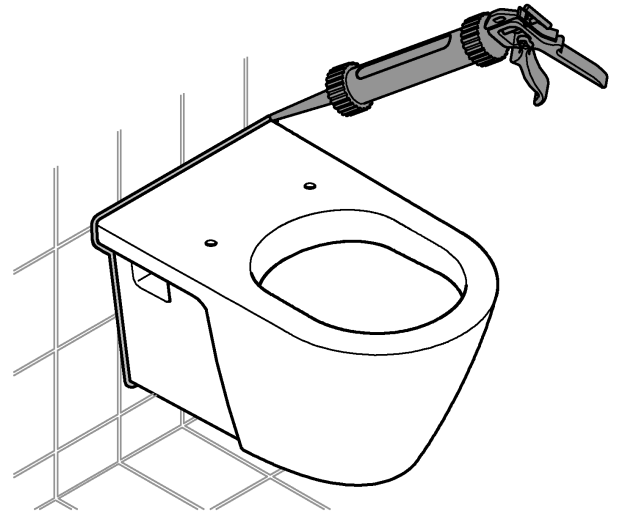

7

8

9

Pure Freude an Wasser

GROHE
WAVES

D

+49 571 3989 333
helpline@grohe.de

A