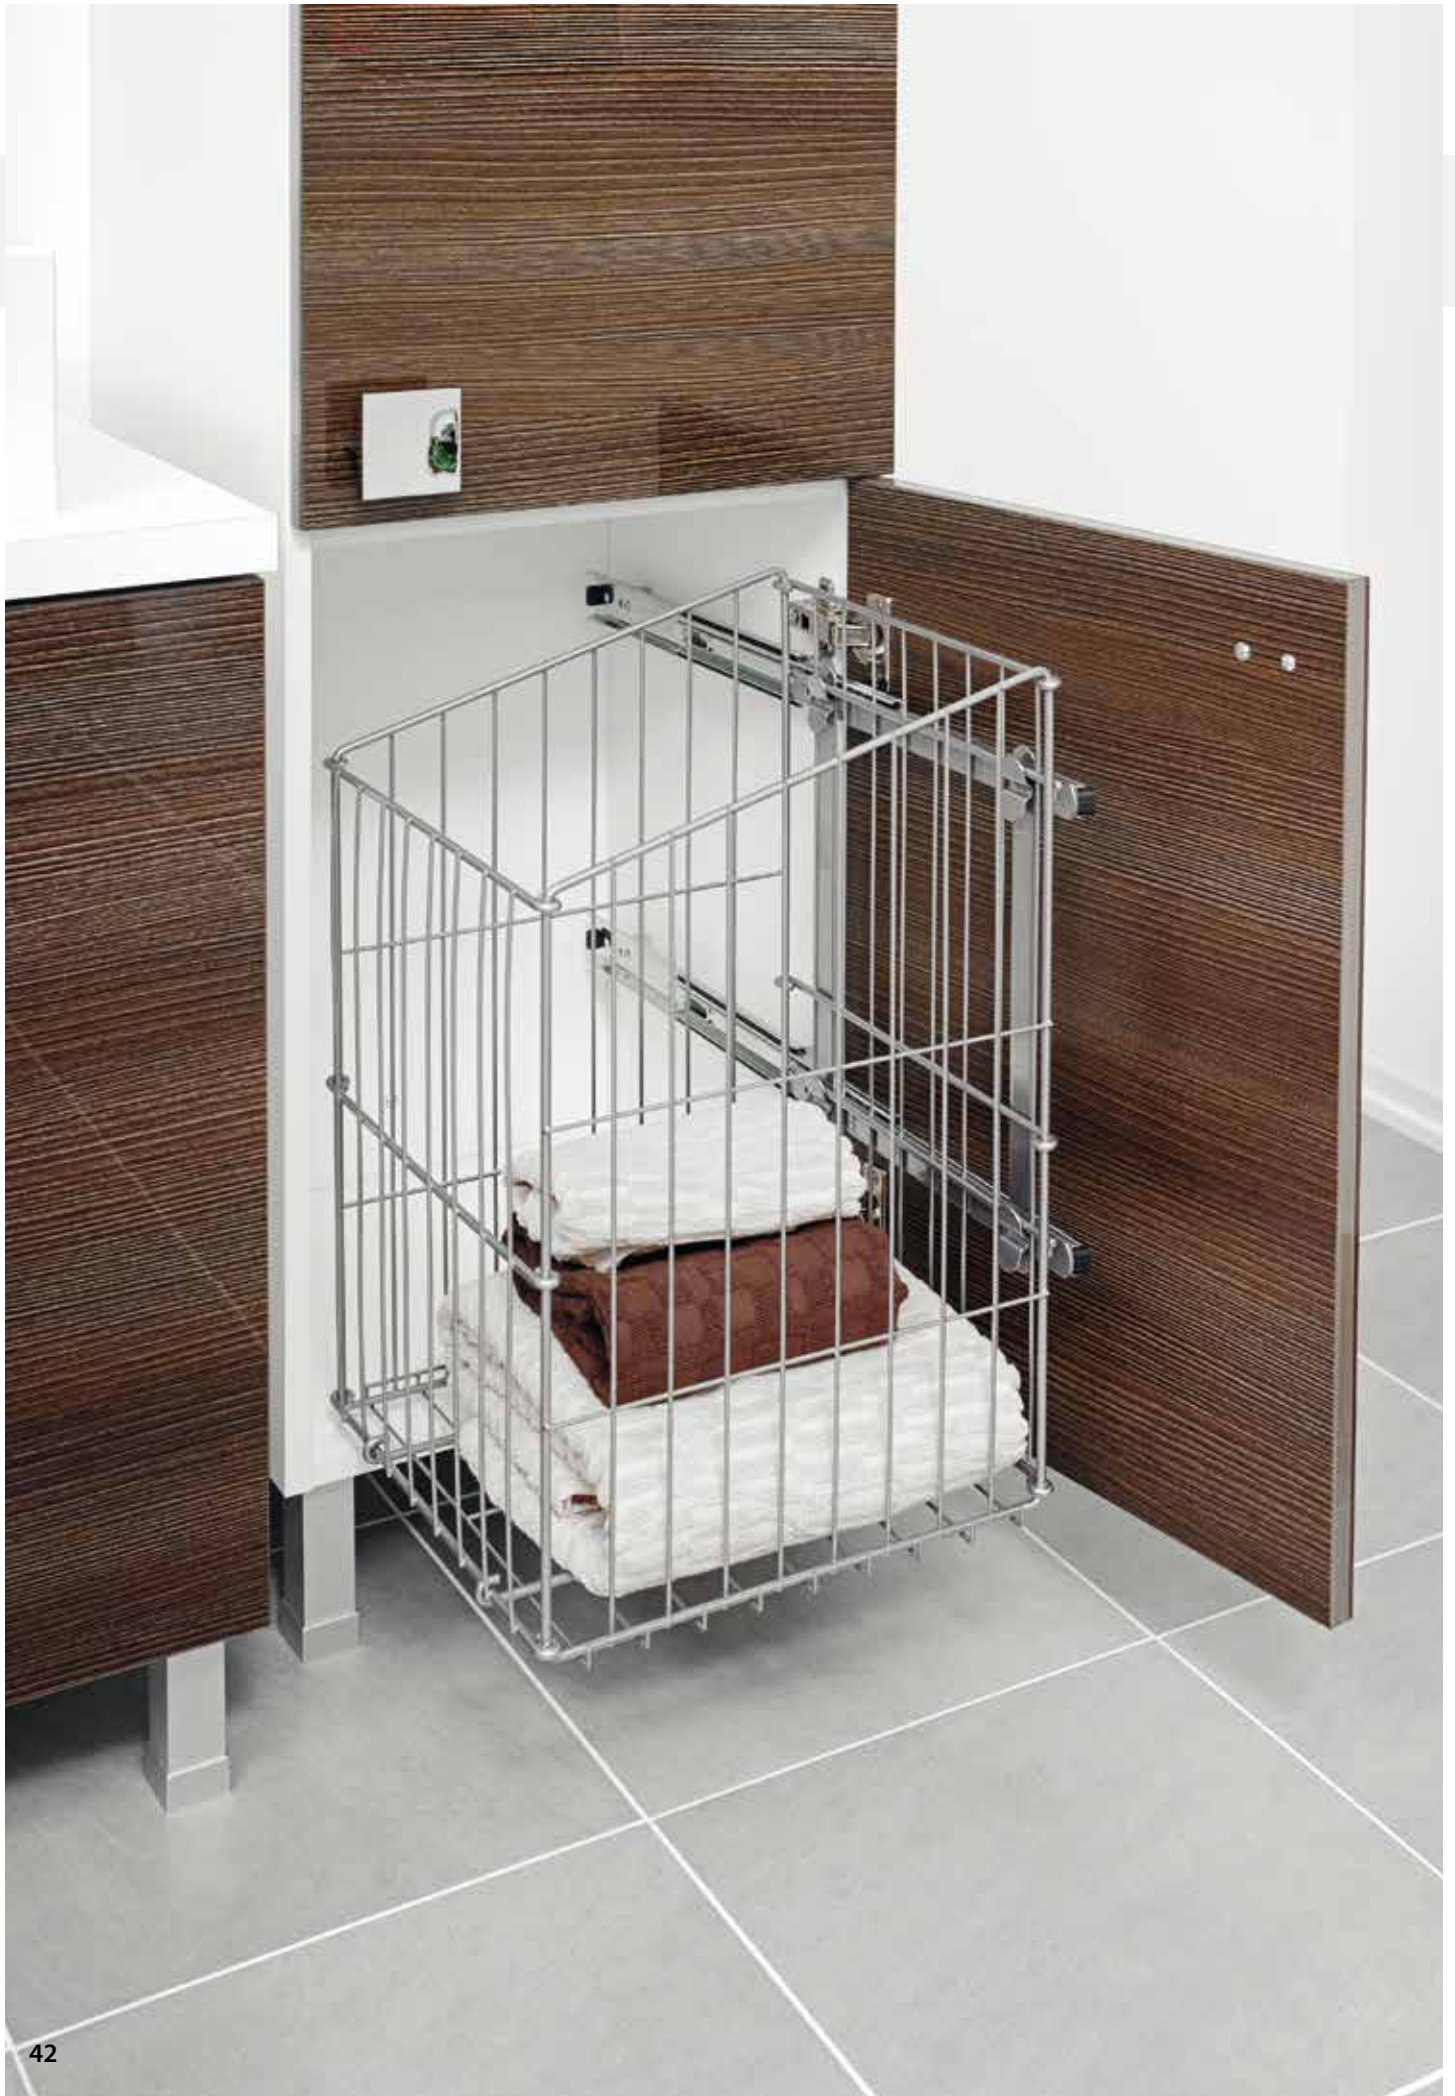

VALOLIPAT JA VALOT

- Materiaali: maalattu valkoinen MEL-pintainen lastulevy
- Lipan syvyys 280 mm ja paksuus 16 mm.
- **HUOM!** Draiveri tilattava erikseen!

Valolippa LED (3000 K)

Koodi	Leveys	Svh	Teho
VALL16LED600	600	64 €	4W
VALL16LED700	700	68 €	4W
VALL16LED800	800	79 €	4,8W
VALL16LED900	900	87 €	7W
VALL16LEDA1200	1200	108 €	9,6W

Valolippa LED-45 (4000 K)

Koodi	Leveys	Svh	Teho
VALL16LD45600	600	160 €	2 x 3W
VALL16LD45700	700	177 €	2 x 3W
VALL16LD45800	800	165 €	2 x 3W
VALL16LD45900	900	167 €	2 x 3W
VALL16LD45A1200	1200	245 €	3 x 3W

Valolippa LED-19 (4000 K)

Koodi	Leveys	Svh	Teho
VALL16LD19600	600	85 €	2 x 2,5W
VALL16LD19700	700	129 €	3 x 2,5W
VALL16LD19800	800	123 €	3 x 2,5W
VALL16LD19900	900	125 €	3 x 2,5W
VALL16LD19A1200	1200	163 €	4 x 2,5W

LED-48 varsi (4000 K)

Koodi	Leveys/teho	Svh
86LD4802310	310/ 6,5 W	66 €
86LD4802560	560/ 9 W	91 €

- Kromi
- Sisältää driverin.

Valopohja (3000 K)

Koodi	Leveys	Svh	Teho
VALP16LED567 (seinäkaappi 600)	567	51 €	4W
VALP16LED667 (seinäkaappi 700)	667	59 €	4W
VALP16LED767 (seinäkaappi 800)	767	59 €	4,8W

LED-driver pistorasialla

Koodi	Svh
8899722	66 €

- Sisältää LED-driverin 15 W
- BOX997 Valkoinen
- IP 44
- Mitat 79 x 230 x 60 mm.

LED-driver 15 W 6-PIN

Koodi	Svh
881512B44	28 €

- Liitin 6 lampua
- IP 44
- Tehonkesto max. 15 W
- Virtajohto 2 m europistokkeella.