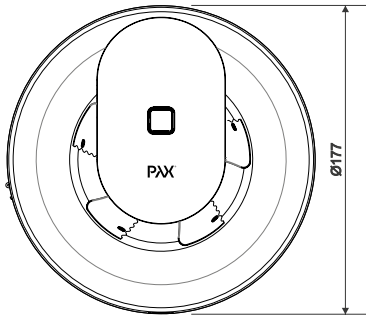

Pax Calima Valkoinen®	Pax Calima Musta®
Tuotenumero	1550-1	1530-1
LVI-numero	8040651	8040656
Sähkönumero	8510600	8510094
Moninapainen huoltokytkin	On	On
Kapasiteetti, vapaapuhallus	110 m³/h	110 m³/h
Kapasiteetti, vapaapuhallus	30 l/s	30 l/s
Max, vastapaine	25Pa	25Pa
Käyttöteho	4W	4W
Äänitaso	17-20 dB(A) 3 m	17-20 dB(A) 3 m
Jännite, taajuus	230V AC 50Hz	230V AC 50Hz
	vaihtoehto 12V DC	vaihtoehto 12V DC
Moottorityyppi, kuulalaakeroitu	DC	DC
Bluetooth	BTLE4	BTLE4
Kotelointiluokka	IP44	IP44
Eristysluokka	Klass II (ei vaadi suojaamaad.)	Klass II (ei vaadi suojaamaad.)
Sertifikaatti	S – Intertek Semko	S – Intertek Semko
Muut merkinnät	CE	CE
Kanavakoko	Ø100-140 mm	Ø100-140 mm
Käyttölämpötila	5-50°C	5-50°C
Sähköasennus	Valtuutettu sähköasentaja	Valtuutettu sähköasentaja
Laitteen paino	0,38 kg	0,38 kg

Vaihtoehtona
12 V sisääntulo
esim. veneitä ja
asuntovaunuja
varten.

Kosteustunnistin

Valotunnistin

Ajastin

Teho 1, 2, 3

Bluetooth

Lämmönsiirto

Tehdasasetukset:

Täysautomaattinen, valo- ja kosteustunnistimet aktivoitu.

Teho 1 jatkuva perusilmavaihto.

Teho 2 aktivoituu valon muutoksesta, jälkikäyntiaika 15 minuuttia.

Teho 3 aktivoituu nopeasta ilmankosteuden muutoksesta.

Lisätoiminnot ilman sovellusta:
– Boost-tehotuuletus, kytketään sähköasennuksen yhteydessä (T).

Asennus:

Omaan kanavaan, josta poisto joko katolle tai suoraan ulkoseinän läpi.

Huoltokytkin:

Sisäänrakennettu, 100-240V.
Huom.: ei käytössä kun 12V.

Lisätarvikkeet

– Takavedonestlin Calima 8127-1

– Asennuslevy Ø140-160 kanaville
– valkoinen 8143-6
– musta 8143-8.

– Korokeyhys 8145-1.