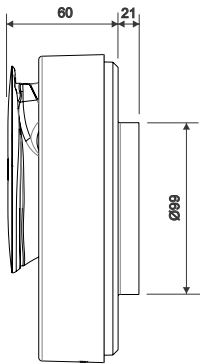

Pax Calima Valkoinen®	Pax Calima Musta®
Tuotenumero	1550-1	1530-1
LVI-numero	8040651	8040656
Sähkönumero	8510600	8510094
Moninapainen huoltokytkin	On	On
Kapasiteetti, vapaapuhallus	110 m³/h	110 m³/h
Kapasiteetti, vapaapuhallus	30 l/s	30 l/s
Max, vastapaine	25Pa	25Pa
Käyttöteho	4W	4W
Äänitaso	17-20 dB(A) 3 m	17-20 dB(A) 3 m
Jännite, taajuus	230V AC 50Hz	230V AC 50Hz
	vaihtoehto 12V DC	vaihtoehto 12V DC
Moottorityyppi, kuulalaakeroitu	DC	DC
Bluetooth	BTLE4	BTLE4
Kotelointiluokka	IP44	IP44
Eristysluokka	Klass II (ei vaadi suojaamaad.)	Klass II (ei vaadi suojaamaad.)
Sertifikaatti	S – Intertek Semko	S – Intertek Semko
Muut merkinnät	CE	CE
Kanavakoko	Ø100-140 mm	Ø100-140 mm
Käyttölämpötila	5-50°C	5-50°C
Sähköasennus	Valtuutettu sähköasentaja	Valtuutettu sähköasentaja
Laitteen paino	0,38 kg	0,38 kg

Vaihtoehtona
12 V sisääntulo
esim. veneitä ja
asuntovaunuja
varten.

Kosteustunnistin

Valotunnistin

Ajastin

Teho 1, 2, 3

Bluetooth

Lämmönsiirto

Tehdasasetukset:

Täysautomaattinen, valo- ja kosteustunnistimet aktivoitu.

Teho 1 jatkuva perusilmavaihto.

Teho 2 aktivoituu valon muutoksesta, jälkikäyntiaika 15 minuuttia.

Teho 3 aktivoituu nopeasta ilmankosteuden muutoksesta.

Lisätoiminnot ilman sovellusta:
– Boost-tehotuuletus, kytketään sähköasennuksen yhteydessä (T).

Asennus:

Omaan kanavaan, josta poisto joko katolle tai suoraan ulkoseinän läpi.

Huoltokytkin:

Sisäänrakennettu, 100-240V.
Huom.: ei käytössä kun 12V.

Lisätarvikkeet

– Takavedonestlin Calima 8127-1

– Asennuslevy Ø140-160 kanaville
– valkoinen 8143-6
– musta 8143-8.

– Korokeyhys 8145-1.