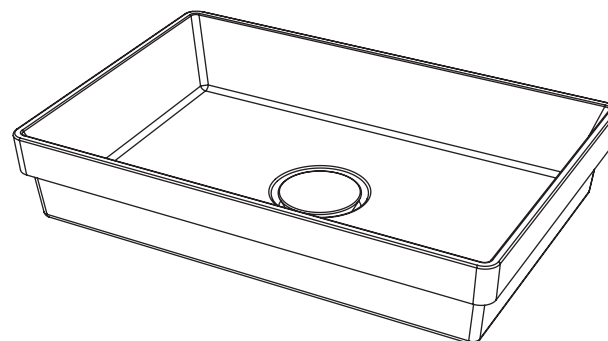

SOFT40 RECESSED

400 mm x 400 mm x 150 mm
EN 14688 – CL 00

SOFT60 RECESSED

600 mm x 400 mm x 135 mm
EN 14688 – CL 00

CUBE

CUBE40 TABLE TOP

400 mm x 400 mm x 150 mm
EN 14688 – CL 00

CUBE60 TABLE TOP

600 mm x 400 mm x 135 mm
EN 14688 – CL 00

CUBE40 WITH A FAUCET

400 mm x 400 mm x 150 mm
EN 14688 – CL 10

CUBE60 WITH A FAUCET

600 mm x 400 mm x 135 mm
EN 14688 – CL 10

CUBE40 WALL HUNG

400 mm x 400 mm x 150 mm
EN 14688 – CL 10

CUBE60 WALL HUNG

600 mm x 400 mm x 135 mm
EN 14688 – CL 10

CUBE40 RECESSED

400 mm x 400 mm x 140 mm
EN 14688 – CL 00

CUBE60 RECESSED

600 mm x 400 mm x 125 mm
EN 14688 – CL 00

UNIT

UNIT80 INTEGRATED

138mm x 812mm x 503mm
EN 14688 – CL 10

CONTENT & INSTALLATION

CONTENT

Soft40 table top
 Soft60 table top
 Soft40 with a faucet
 Soft60 with a faucet

Cube40 table top
 Cube60 table top
 Cube40 with a faucet
 Cube60 with a faucet