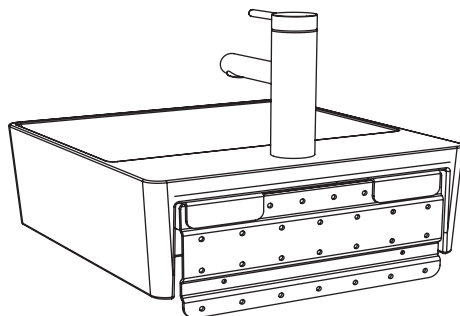

600 mm x 400 mm x 135 mm
EN 14688 – CL 00

CUBE40 WITH A FAUCET

400 mm x 400 mm x 150 mm
EN 14688 – CL 10

CUBE60 WITH A FAUCET

600 mm x 400 mm x 135 mm
EN 14688 – CL 10

CUBE40 WALL HUNG

400 mm x 400 mm x 150 mm
EN 14688 – CL 10

CUBE60 WALL HUNG

600 mm x 400 mm x 135 mm
EN 14688 – CL 10

CUBE40 RECESSED

400 mm x 400 mm x 140 mm
EN 14688 – CL 00

CUBE60 RECESSED

600 mm x 400 mm x 125 mm
EN 14688 – CL 00

UNIT

UNIT80 INTEGRATED

138mm x 812mm x 503mm
EN 14688 – CL 10

CONTENT & INSTALLATION

CONTENT

Soft40 table top
 Soft60 table top
 Soft40 with a faucet
 Soft60 with a faucet

Cube40 table top
 Cube60 table top
 Cube40 with a faucet
 Cube60 with a faucet