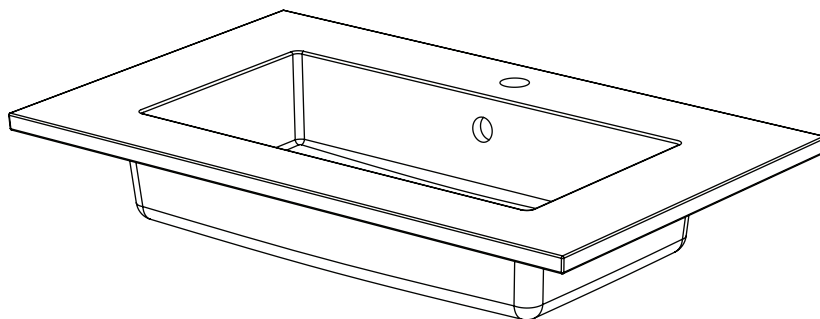

600 mm x 400 mm x 135 mm
EN 14688 – CL 00

CUBE40 WITH A FAUCET

400 mm x 400 mm x 150 mm
EN 14688 – CL 10

CUBE60 WITH A FAUCET

600 mm x 400 mm x 135 mm
EN 14688 – CL 10

CUBE40 WALL HUNG

400 mm x 400 mm x 150 mm
EN 14688 – CL 10

CUBE60 WALL HUNG

600 mm x 400 mm x 135 mm
EN 14688 – CL 10

CUBE40 RECESSED

400 mm x 400 mm x 140 mm
EN 14688 – CL 00

CUBE60 RECESSED

600 mm x 400 mm x 125 mm
EN 14688 – CL 00

UNIT

UNIT80 INTEGRATED

138mm x 812mm x 503mm
EN 14688 – CL 10

CONTENT & INSTALLATION

CONTENT

Soft40 table top
 Soft60 table top
 Soft40 with a faucet
 Soft60 with a faucet

Cube40 table top
 Cube60 table top
 Cube40 with a faucet
 Cube60 with a faucet