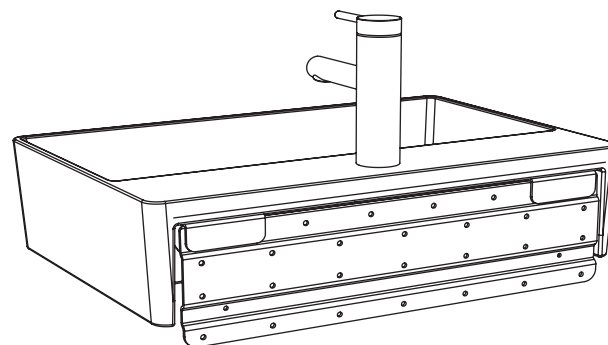

600 mm x 400 mm x 135 mm
EN 14688 – CL 00

CUBE40 WITH A FAUCET

400 mm x 400 mm x 150 mm
EN 14688 – CL 10

CUBE60 WITH A FAUCET

600 mm x 400 mm x 135 mm
EN 14688 – CL 10

CUBE40 WALL HUNG

400 mm x 400 mm x 150 mm
EN 14688 – CL 10

CUBE60 WALL HUNG

600 mm x 400 mm x 135 mm
EN 14688 – CL 10

CUBE40 RECESSED

400 mm x 400 mm x 140 mm
EN 14688 – CL 00

CUBE60 RECESSED

600 mm x 400 mm x 125 mm
EN 14688 – CL 00

UNIT

UNIT80 INTEGRATED

138mm x 812mm x 503mm
EN 14688 – CL 10

CONTENT & INSTALLATION

CONTENT

Soft40 table top
 Soft60 table top
 Soft40 with a faucet
 Soft60 with a faucet

Cube40 table top
 Cube60 table top
 Cube40 with a faucet
 Cube60 with a faucet