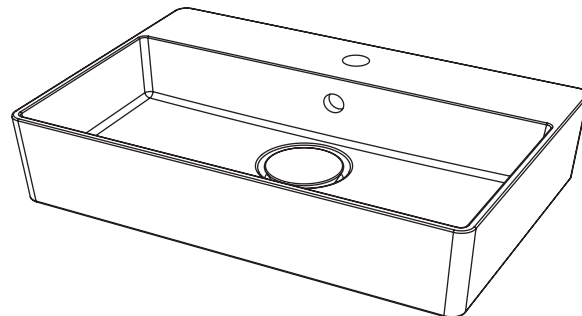

400 mm x 400 mm x 150 mm
EN 14688 – CL 10

SOFT60 WITH A FAUCET

600 mm x 400 mm x 135 mm
EN 14688 – CL 10

SOFT40 WALL HUNG

400 mm x 400 mm x 150 mm
EN 14688 – CL 10

SOFT60 WALL HUNG

600 mm x 400 mm x 135 mm
EN 14688 – CL 10

SOFT40 RECESSED

400 mm x 400 mm x 150 mm
EN 14688 – CL 00

SOFT60 RECESSED

600 mm x 400 mm x 135 mm
EN 14688 – CL 00

CUBE

CUBE40 TABLE TOP

400 mm x 400 mm x 150 mm
EN 14688 – CL 00

CUBE60 TABLE TOP

600 mm x 400 mm x 135 mm
EN 14688 – CL 00

CUBE40 WITH A FAUCET

400 mm x 400 mm x 150 mm
EN 14688 – CL 10

CUBE60 WITH A FAUCET

600 mm x 400 mm x 135 mm
EN 14688 – CL 10

CUBE40 WALL HUNG

400 mm x 400 mm x 150 mm
EN 14688 – CL 10