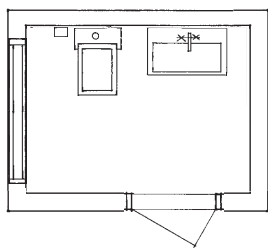

ESTETIC-SARJA KOLMESSA ERI KOKOISESSA KYLPYHUONEESSA

3M²

MITOILTAAN PIENI, MUTTA PINNOILTAAN RUNSAS

Muotoilija Jon Eliasonin tuotteet onnistuvat hämäämään silmää. Pehmeät ja linjakkaat muodot luovat runsaan vaikutelman ja tarjoavat paljon laskutilaa, mutta tuotteiden ulkomitat ovat sirot. Pienen kylpyhuoneen kalustaminen on helppoa Estetic-tuotteilla.