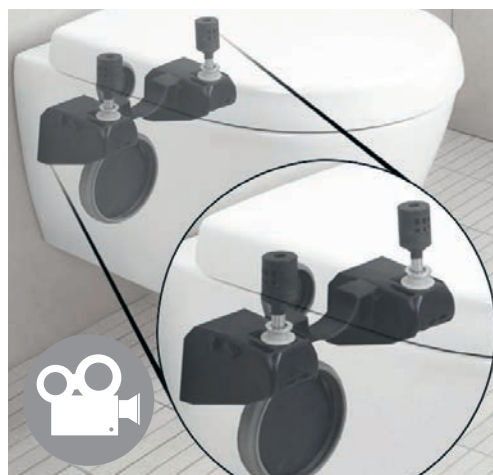

## PINTA, JOSSA ON CERAMICPLUSLASITE

Vesi pisaroituu ja valuu pois viedessä mennessään kalkin ja lian. Mahdolliset kalkkisaostumat irtoavat helposti.

## NÄKYMÄTÖN ETU

Suprafix on seinään asennettavan WC-istuimen kiinnitysjärjestelmä. WC kiinnitetään istuinkansien kiinnitysreikiä hyödyntäen. Suprafix tarjoaa siistin, ulospäin näkymättömän kiinnityksen.