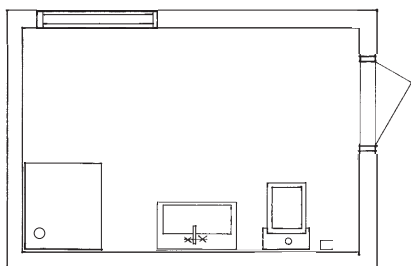

### KOKOA SUUREMPI

Pesuallasta on saatavana kahta kokoa, ja WC-istuimesta on sekä lattiaan että seinään asennettava malli. Estetic-tuotteita voidaan yhdistellä vapaasti niin, että keskikokoisen kylpyhuoneen koko tila tulee käyttöön optimaalisella tavalla. Toimiva muotoilu tuntuu itsestäänselvältä ja sopii kaikenlaisiin sisustuksiin.