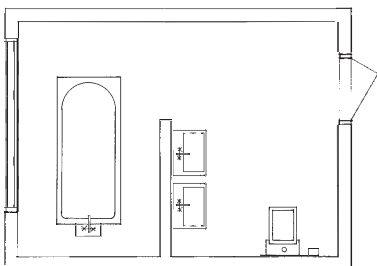

10 M²

ANNA POSLIININ KERTOJA

Suuremmissa kylpyhuoneissa mahdollisuuksia on luonnollisesti paljon. Haluatko hyödyntää tilaa mukavuuden ja käytännöllisyyden kannalta valitsemalla enemmän kalusteita (esimerkiksi kaksi pesuallasta), vai pitää huoneen väljänä ja avarana? Tilan jättäminen vähäeleiseksi on yksi tapa korostaa tuotteiden kaunista muotoilua.

GUSTAVSBERG / FIKSUMPI KYLPYHUONE