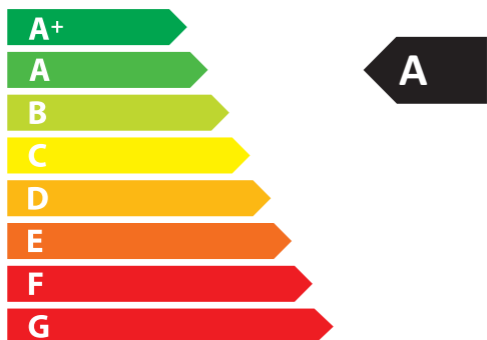

**ENERG**  
енергия · ενεργεια

**VALLOX**

Vallox 125C MV

**53**  
dB

**400 m<sup>3</sup>/h**

ENERGIA · ЕНЕРГИЯ · ΕΝΕΡΓΕΙΑ · ENERGIJA · ENERGY · ENERGIE · ENERGI

2016

1254/2014