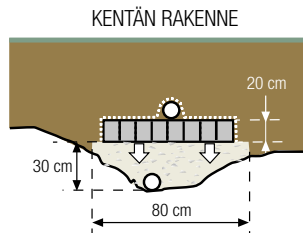

MÖKIN MODUULISUODATUS

NRO 967570

IN-DRÄN moduuli 2 kpl
+ hiekkasuodatus 30 cm

IN-DRÄN on
FANN VA-tekniik Ab:n
rekisteröimä tuotemerkki

JÄRJESTELMÄ

Jita mökin modulisuodatus
Tuotenumero 967570.

Sisältää:
300 L rasvanerotuskaivon sekä suodatus-
kentän In Drän moduulit, putket, osat ja
suodatinkankaan.

Käyttö:
Mökki, jossa kantovesi, sauna ja tiskiallas,
mutta ei painevettä. Erityisesti ahtaisiin tai
huonosti vettä imeviin paikkoihin!

Kapasiteetti: Max. 300 L/vrk.

SAUNAKAIVOT 300 JA 160 L

PALLOKAIVO 300 L

NRO 967091

JÄRJESTELMÄ

Jita Saunakaivo I

Tuotenumero 967091.

Sisältää:
300 L kaivon rei'itetyllä pohjalla ja tuuletus-
putkella.

Käyttö:
Vesijohdottoman saunan pesuvesien imeytyk-
seen maaperään.

Kapasiteetti: Maaperän imeytyskyvyn
mukaan.

PUTKIKAIVO 160 L

NRO 967085

JÄRJESTELMÄ

Jita Saunakaivo II

Tuotenumero 967085.

Sisältää:
160 L kaivon rei'itetyllä pohjalla ja tuuletus-
putkella.

Käyttö:
Vesijohdottoman saunan pesuvesien
imeytykseen maaperään erityisesti paikoissa
joissa hankala kaivaa.

Kapasiteetti: Maaperän imeytyskyvyn
mukaan.