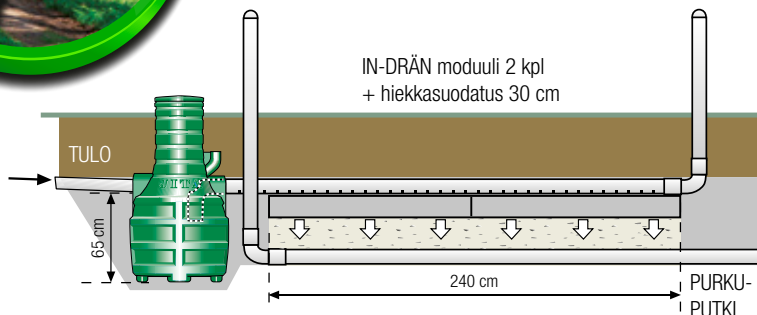

MÖKIN MODUULISUODATUS

NRO 967570

IN-DRÄN moduuli 2 kpl
+ hiekkasuodatus 30 cm

IN-DRÄN on
FANN VA-tekniik Ab:n
rekisteröimä tuotemerkki

JÄRJESTELMÄ

Jita mökin modulisuodatus
Tuotenumero 967570.

Sisältää:
300 L rasvanerotuskaivon sekä suodatus-
kentän In Drän moduulit, putket, osat ja
suodatinkankaan.

Käyttö:
Mökki, jossa kantovesi, sauna ja tiskiallas,
mutta ei painevettä. Erityisesti ahtaisiin tai
huonosti vettä imeviin paikkoihin!

Kapasiteetti: Max. 300 L/vrk.

SAUNAKAIVOT 300 JA 160 L

PALLOKAIVO 300 L

NRO 967091

JÄRJESTELMÄ

Jita Saunakaivo I

Tuotenumero 967091.

Sisältää:
300 L kaivon rei'itetyllä pohjalla ja tuuletus-
putkella.

Käyttö:
Vesijohdottoman saunan pesuvesien imeytyk-
seen maaperään.

Kapasiteetti: Maaperän imeytyskyvyn
mukaan.

PUTKIKAIVO 160 L

NRO 967085

JÄRJESTELMÄ

Jita Saunakaivo II

Tuotenumero 967085.

Sisältää:
160 L kaivon rei'itetyllä pohjalla ja tuuletus-
putkella.

Käyttö:
Vesijohdottoman saunan pesuvesien
imeytykseen maaperään erityisesti paikoissa
joissa hankala kaivaa.