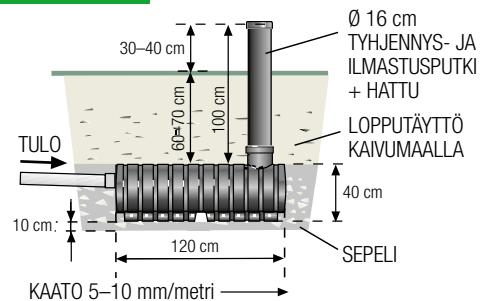

NRO 967091

JÄRJESTELMÄ

Jita Saunakaivo I

Tuotenumero 967091.

Sisältää:
300 L kaivon rei'itetyllä pohjalla ja tuuletus-
putkella.

Käyttö:
Vesijohdottoman saunan pesuvesien imeytyk-
seen maaperään.

Kapasiteetti: Maaperän imeytyskyvyn
mukaan.

PUTKIKAIVO 160 L

NRO 967085

JÄRJESTELMÄ

Jita Saunakaivo II

Tuotenumero 967085.

Sisältää:
160 L kaivon rei'itetyllä pohjalla ja tuuletus-
putkella.

Käyttö:
Vesijohdottoman saunan pesuvesien
imeytykseen maaperään erityisesti paikoissa
joissa hankala kaivaa.

Kapasiteetti: Maaperän imeytyskyvyn
mukaan.