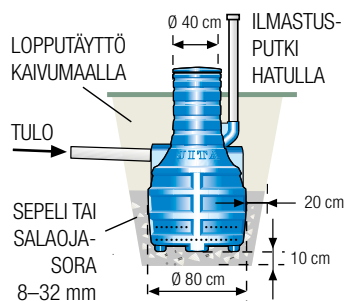

MÖKIN MODUULISUODATUS

NRO 967570

IN-DRÄN moduuli 2 kpl
+ hiekkasuodatus 30 cm

IN-DRÄN on
FANN VA-tekniik Ab:n
rekisteröimä tuotemerkki

JÄRJESTELMÄ

Jita mökin modulisuodatus
Tuotenumero 967570.

Sisältää:
300 L rasvanerotuskaivon sekä suodatus-
kentän In Drän moduulit, putket, osat ja
suodatinkankaan.

Käyttö:
Mökki, jossa kantovesi, sauna ja tiskiallas,
mutta ei painevettä. Erityisesti ahtaisiin tai
huonosti vettä imeviin paikkoihin!

Kapasiteetti: Max. 300 L/vrk.

SAUNAKAIVOT 300 JA 160 L

PALLOKAIVO 300 L

NRO 967091

JÄRJESTELMÄ

Jita Saunakaivo I

Tuotenumero 967091.

Sisältää:
300 L kaivon rei'itetyllä pohjalla ja tuuletus-
putkella.

Käyttö:
Vesijohdottoman saunan pesuvesien imeytyk-
seen maaperään.

Kapasiteetti: Maaperän imeytyskyvyn
mukaan.