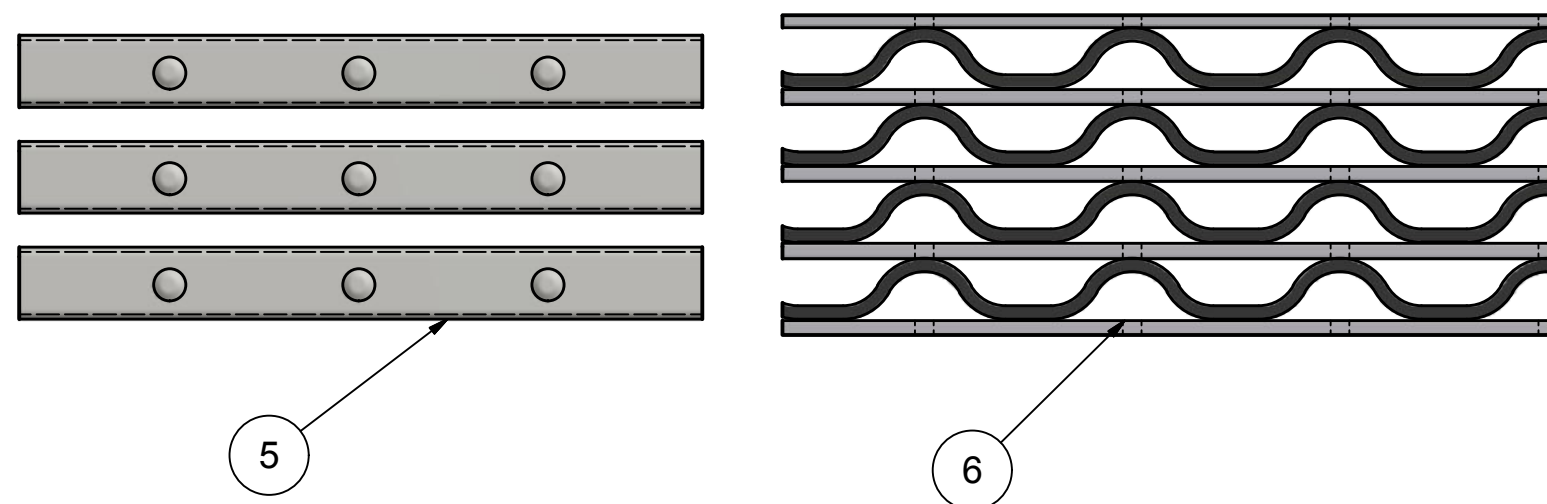

KURAVEX ALTAAT VARUSTETTAVISSA RST-SÄLE- (5) TAI ALUMIINIKUMIRITILÄLLÄ (6)

ITEM	PART NUMBER	QTY
KURAVEX ALLAS	1	1
RITILÄKEHÄ	2	1
TUKIPUOMI	3	2
SAKKA-ASTIA	4	1
RST SÄLERITILÄ	5	1
ALUMIINIKUMIRITILÄ	6	1

POS.	PIRUSTUS NRO.	KUVAUS, NIMITYS...	KPL	MATERIAALI	HUOM.
KURAVEX LATTIA-ALLAS LAATTA- JA AKRYYLIBETONILATTIALLE				MITTAKAAVA A3	PIIRTÄNYT / PVM.
				PAINO (kg)	TARKASTANUT / PVM.
					HYVÄKSYNYT / PVM.
				TIEDOSTO: RST_RITILÄ.iam	PIRUSTUS NRO.
					VERSIO