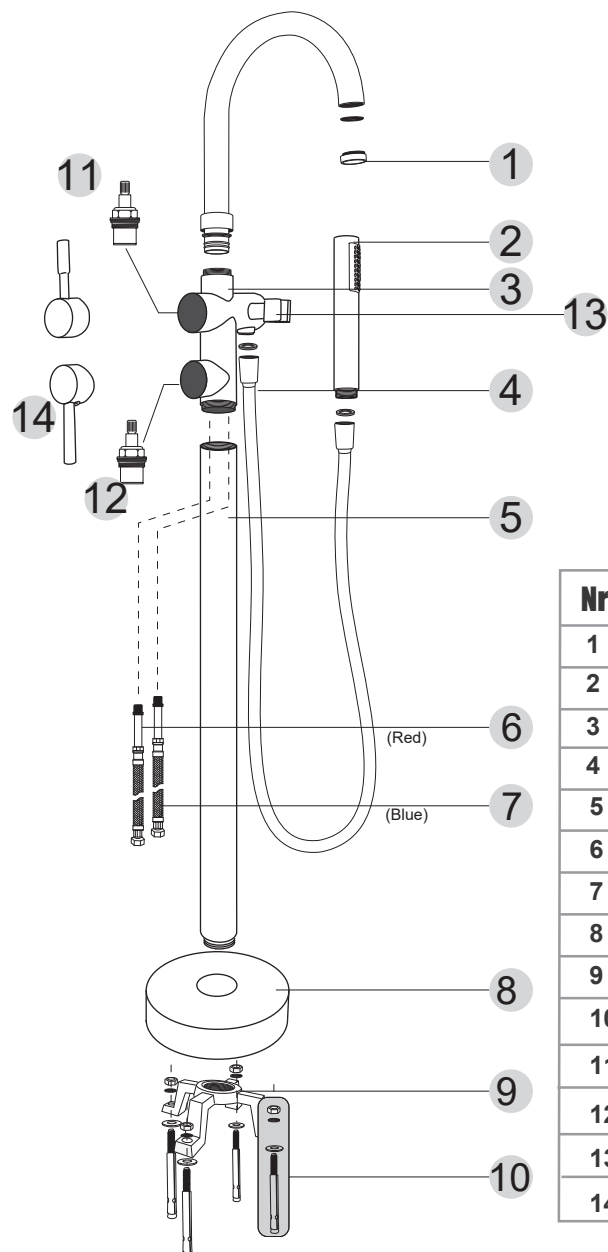

Exploded view/ Sprängskiss

Nr.	Art Nr.	Description
1	9472-B	Aerator
2	9339	Handle shower
3	9472-D	Mixer
4	9087	Flexible hose
5	9472-F	Vertical lower tube
6	9472-G	Flexible hose red
7	9472-H	Flexible hose blue
8	9472-I	Deco-cover
9	9472-J	Fixed stand
10	9472-K	Expansion screws
11	9300-F	Diverter cartiridge
12	9300-A	Thermost. cartiridge
13	9209627	Showerhead holder
14	9209626	Handle with logo