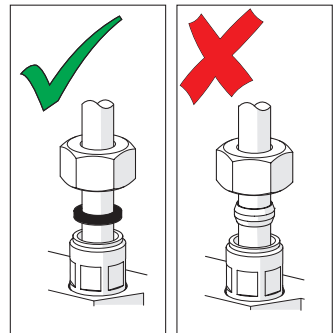

Installation

CZ Montáž
DE Montage
DK Installation
EE Paigaldus
ES Montaje

FI Asennus
FR Installation
IT Montaggio
LT Montavimas
LV Montāža

NL Installatie
NO Montering
PL Instalacja
RO Instalare
RU Установка

SE Installation
SK Inštalácia
UA Встановлення

7155 / 7151