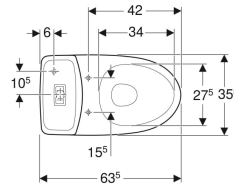

### Ominaisuudet

- Lattiamalli
- Kaksoishuuhtelu
- WC-istuin
- Ruuvikiinnitys
- Rimfree
- Vesikytkentä alhaalla vasemmalla/oikealla
- Standardin EN 997 mukaan luokka 1, iso huuhtelumäärä 4 l
- Piiloviemäri-S-lukko
- Korotettu istuinkorkeus 46 cm

### Tekniset tiedot

Käyttöpaino	0.1-10 bar
Huuhtelumäärän tehdasasetus	4 ja 2 l
Suuren huuhtelumäärän säätöalue	4 / 6 l
Pienen huuhtelumäärän säätöalue	2 / 3 l
Materiaali	Vitroposliini

### Tilattava erikseen

- WC-istuinkansi

Tuotenro	LVI nro.	Väri / pinta	B	H	T	EUR/kpl ALV.0%	EUR/kpl ALV.24%
3826201101	5650205	WC-posliini: valkoinen / IdoSmart Painikkeet: kromattu	35.5 cm	90 cm	63.5 cm	535,79	664,38