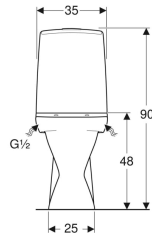

### Ominaisuudet

- Lattiamalli
- Kaksoishuuhtelu
- WC-istuin
- Ruuvikiinnitys
- Rimfree
- Vesikytkentä alhaalla vasemmalla/oikealla
- Standardin EN 997 mukaan luokka 1, iso huuhtelumäärä 4 l
- Piiloviemäri-S-lukko
- Korotettu istuinkorkeus 46 cm

### Tekniset tiedot

Käyttöpaino	0.1-10 bar
Huuhtelumäärän tehdasasetus	4 ja 2 l
Suuren huuhtelumäärän säätöalue	4 / 6 l
Pienen huuhtelumäärän säätöalue	2 / 3 l
Materiaali	Vitroposliini