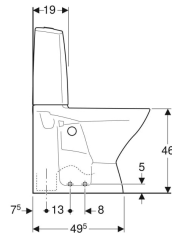

### Ominaisuudet

- Lattiamalli
- Kaksoishuuhtelu
- WC-istuin
- Ruuvikiinnitys
- Rimfree
- Vesikytkentä alhaalla vasemmalla/oikealla
- Standardin EN 997 mukaan luokka 1, iso huuhtelumäärä 4 l
- Piiloviemäri-S-lukko
- Korotettu istuinkorkeus 46 cm

### Tekniset tiedot

Käyttöpaino	0.1-10 bar
Huuhtelumäärän tehdasasetus	4 ja 2 l
Suuren huuhtelumäärän säätöalue	4 / 6 l
Pienen huuhtelumäärän säätöalue	2 / 3 l
Materiaali	Vitroposliini

### Tilattava erikseen

- WC-istuinkansi

Tuotenro	LVI nro.	Väri / pinta	B	H	T	EUR/kpl ALV.0%	EUR/kpl ALV.24%
3826201101	5650205	WC-posliini: valkoinen / IdoSmart Painikkeet: kromattu	35.5 cm	90 cm	63.5 cm	535,79	664,38