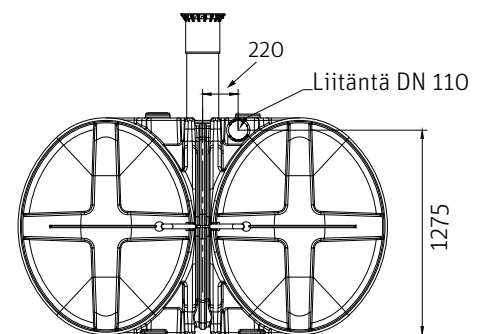

Umpisäiliöitä voi liittää toisiinsa sarjakytkennällä kytkentäputken (DN 110) avulla tilavuuden kasvattamiseksi. Matala rakenne takaa myös hyvän vakauden. Kahden rinnakkaisen matalan säiliön alusta on erityisen vakaa verrattuna yhteen, perinteiseen isoon säiliöön. Tämä mahdollistaa myös säiliöasennuksen yläpuolella olevan piha-alueen vapaan käytön, esim. ajoneuvoja tai huoltokalustoa varten.

Twinbloc®-umpisäiliöt on valmistettu laadukkaasta polyeteenistä ja niissä on kestävä kansi. Asennus ja tyhjennys on tehty mahdollisimman helpoksi. Kädensijat sivuilla helpottavat käsittelyä ja asennusta. Säädettävä teleskooppiputki (tyhjennysyhde DN200) ja kansi sisältyvät aina toimitukseen. 700 mm korkea tyhjennysyhde on huomaamaton pihamaalla. Se on tarvittaessa jatkettavissa + 500 mm jatkokappaleella. Asennussyvyys on maks. 1200 mm tuloviemärin alapinnasta maanpintaan.

Säiliöt voidaan sarjakytkentää DN110-viemäriputkella tilavuuden kasvattamiseksi.

Roth Twinbloc®-umpisäiliöt

Piirustukset ja mitat

■ Roth Twinbloc® umpisäiliö 1500 l

LVI-nro 3629300
 Mitat: 2.350 x 1.395 x 695 mm
 Paino: 100 kiloa

■ Roth Twinbloc® umpisäiliö 3500 l

LVI-nro 3629301
 Mitat: 2.350 x 2.300 x 975 mm
 Paino: 140 kiloa

■ Roth Twinbloc® umpisäiliö 5000 l

LVI-nro 3629302
 Mitat: 2.460 x 2.350 x 1.350 mm
 Paino: 170 kiloa

Huom! 500 mm tyhjennysyhteen jatkokappaleeseen sopii normaali DN200 viemäriputki. Mitat millimetreissä.