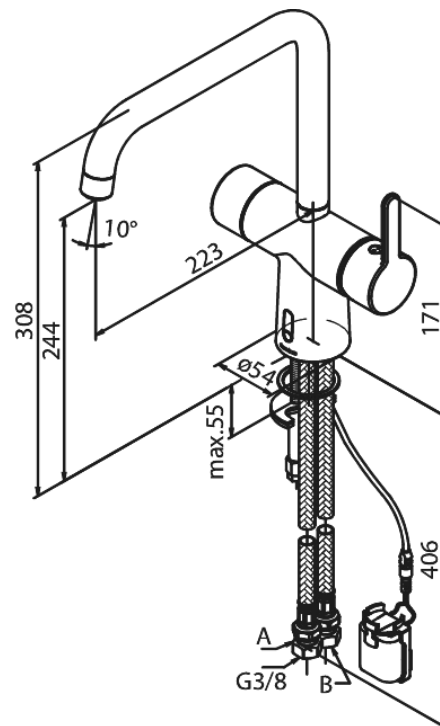

FM Mattsson Mora Group Finland Oy
FI-00880 Helsinki, Sahaajankatu 24

Puh. +358 20 7411960 info-finland@fmm-mora.com

Mere information på <https://damixa.fi>

damixa