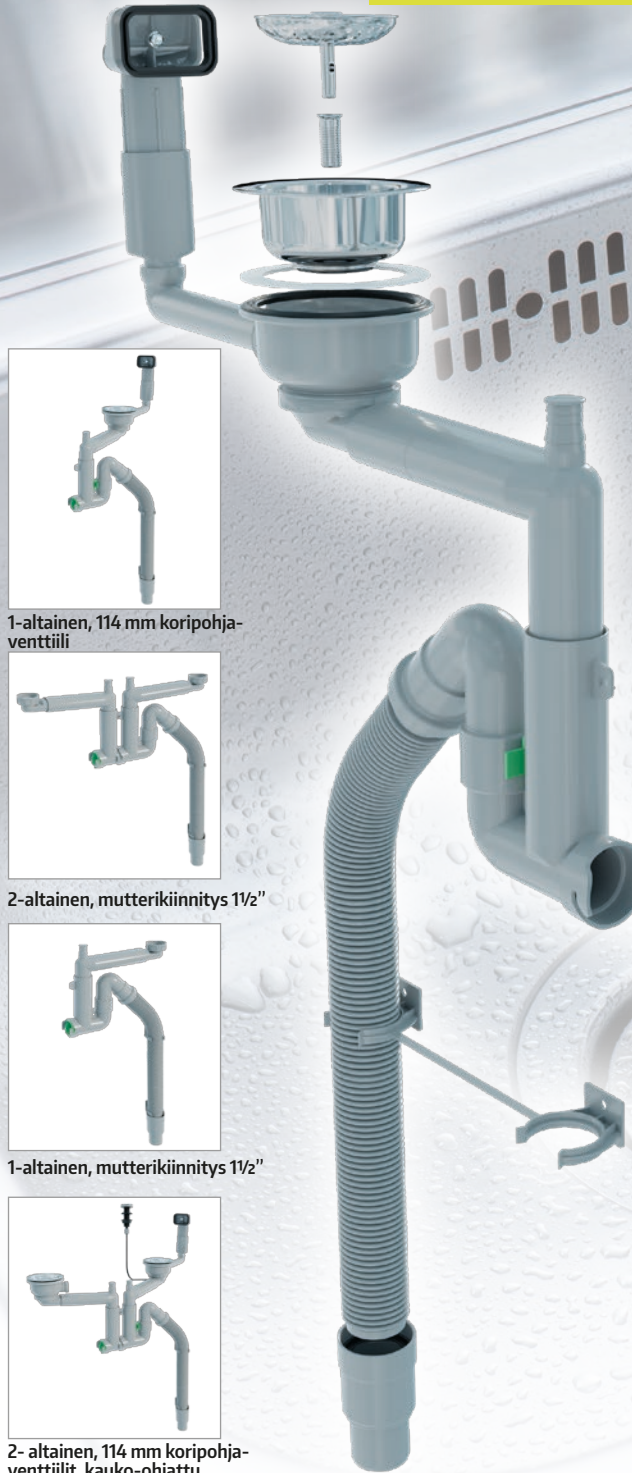

Tyylikäs muotoilu

Erilaiset sihtimuodot varmistavat, että vesilukko sopii useisiin eri allastyyleihin.

Poistoputkenpidike

Pidikkeiden avulla putkisto saadaan kiinnitettyä kaapistoon tukevasti ja tilaa säästävästi.

Taipuisa poistoputki

Joustava putki helpottaa vesilukon asennusta.

Kiinnitys kaapistoon

Kiinnityspisteiden avulla koko vesilukko saadaan kiinnitettyä kaapistoon tilaa säästävästi ja tukevasti.

PREVEX Smartloc

KEITTIÖVESILUKKO

2- altainen, 114 mm koripohjaventtiilit

1- altainen, 114 mm koripohjaventtiili

2- altainen, mutterikiinnitys 1 1/2"

1- altainen, mutterikiinnitys 1 1/2"

2- altainen, 114 mm koripohjaventtiilit, kauko-ohjattu

Tilaa säästävät ratkaisut

- Vesilukko on helposti säädettävissä sivu- ja pystysuunnassa. Kaksialtaisessa mallissa säästetään tilaa asentamalla putket samalle tasolle.
- Kiinnityspisteen ja poistoputkenpidikkeiden avulla koko vesilukko saadaan kiinnitettyä kaapistoon tilaa säästävästi ja jämäkästi.