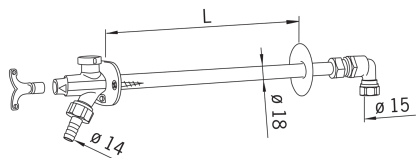

Vesipostiventtiili
 DN 15 øCu 15
 Mitoitussuositus 0.2 l/s/160 kPa

- Piha
- Seinäasennus

Tekniset tiedot

Tekniset ominaisuudet

DN koko (normimitta) **DN15**

Tyypihyväksynät

STF sertifikaatti **STF VTT-RTH-00105-11**