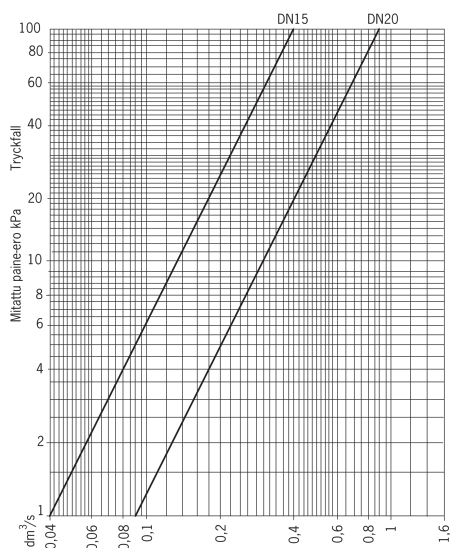

Vesipostiventtiili
 DN 15 øCu 15
 Mitoitussuositus 0.2 l/s/160 kPa

- Piha
- Seinäasennus

Tekniset tiedot

Tekniset ominaisuudet

DN koko (normimitta) **DN15**

Tyypihyväksynät

STF sertifikaatti **STF VTT-RTH-00105-11**