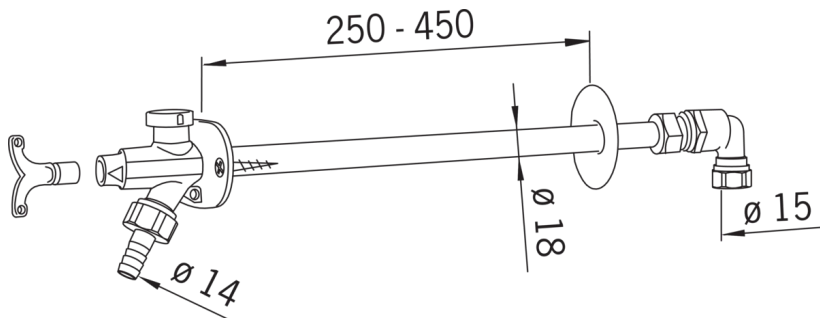

Vesipostiventtiili
 DN 15 øCu 15
 Mitoitussuositus 0.2 l/s/160 kPa

- Piha
- Seinäasennus

Tekniset tiedot

Tekniset ominaisuudet

DN koko (normimitta) **DN15**

Tyypihyväksynät

STF sertifikaatti **STF VTT-RTH-00105-11**