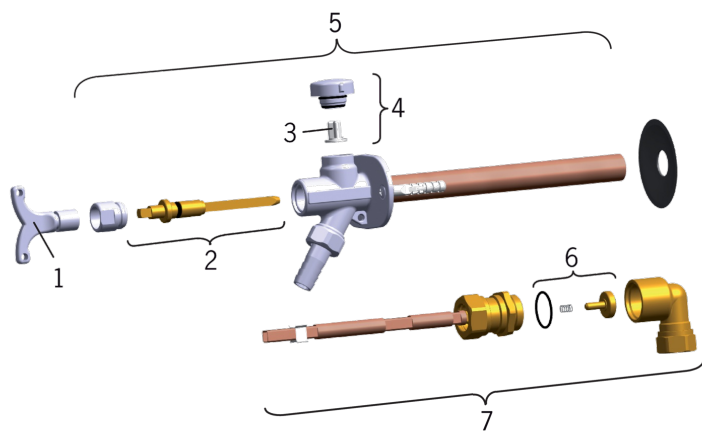

Vesipostiventtiili
 DN 15 øCu 15
 Mitoitussuositus 0.2 l/s/160 kPa

- Piha
- Seinäasennus

Tekniset tiedot

Tekniset ominaisuudet

DN koko (normimitta) **DN15**

Tyypihyväksynät

STF sertifikaatti **STF VTT-RTH-00105-11**

SP431015

	Koodi	LVI (Suomi)
01	438126	6421873
02	438091	6421866
02	438084	6421944
03	438124	6421871
04	438090	6421867
05	438083	6421943
05	438093	6421869
06	438281V	6421874
07	438092V-25	6420654
07	438092	6421868