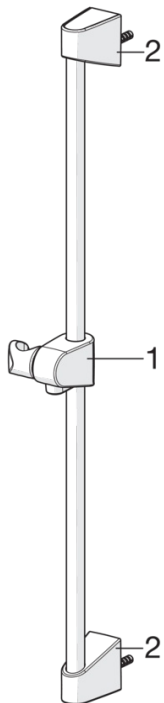

SP520

	Koodi	LVI (Suomi)
01	601189V	6510089
01	601189V-11	6510090
02	601208V	6510091
02	601208V-11	6510092