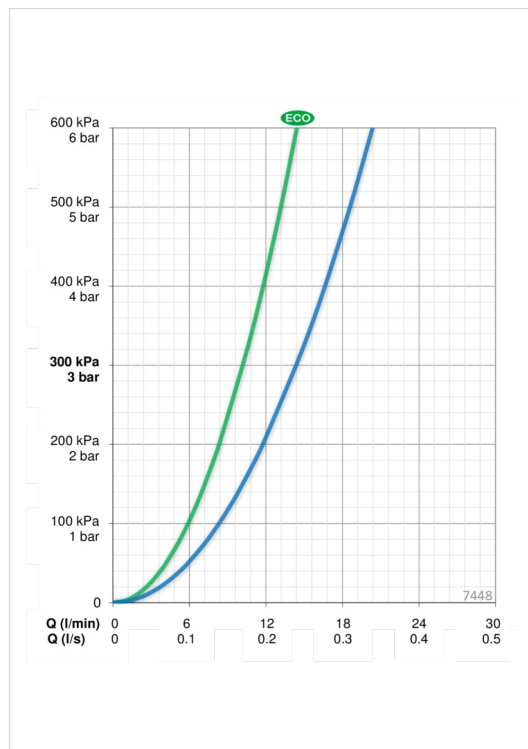

Tyyppihyväksynät

STF sertifikaatti	STF VTT-RTH-00085-17