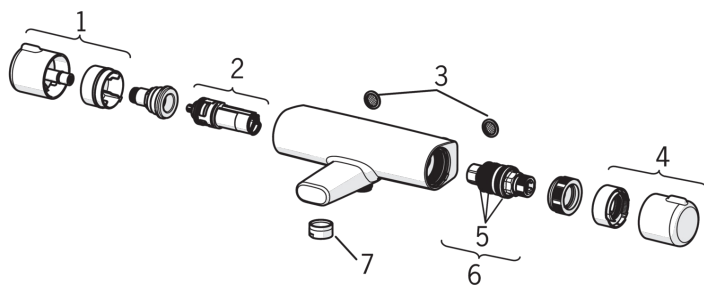

SP7462

	Koodi	LVI (Suomi)
01	602452V	6420624
02	601278V	6510096
03	198094/2	6422063
03	178375V	6422179
04	602431V	6420572
05	178796V	6421003
06	178780V	6421004
07	158556	6420387