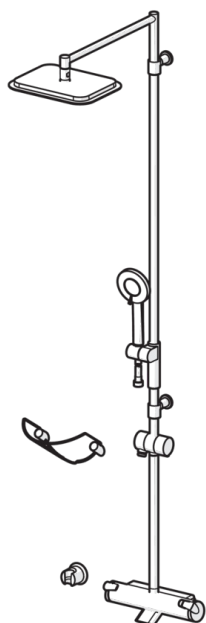

Varaosat

SP7193

	Koodi	LVI (Suomi)
01	601267V	6420321
02	601278V	6510096
03	178375V	6422179
04	178796V	6421003
05	601273V	6420324
06	178780V	6421004
07	601637V	6420376
08	600358V	6420110