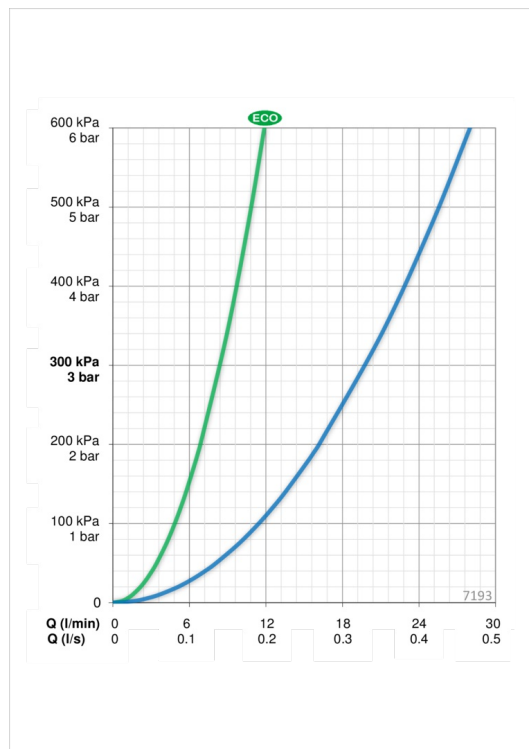

Tyyppihyväksynät

STF sertifikaatti	STF VTT-RTH-00030-15
ETA-Danmark	VA 1.43/20446