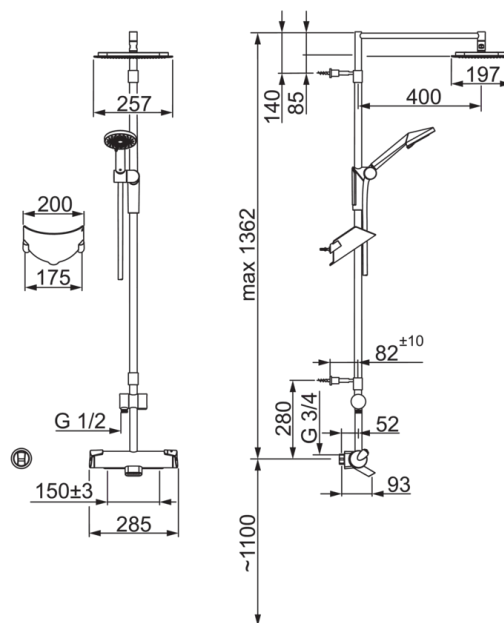

Varaosat

SP7193

	Koodi	LVI (Suomi)
01	601267V	6420321
02	601278V	6510096
03	178375V	6422179
04	178796V	6421003
05	601273V	6420324
06	178780V	6421004
07	601637V	6420376
08	600358V	6420110