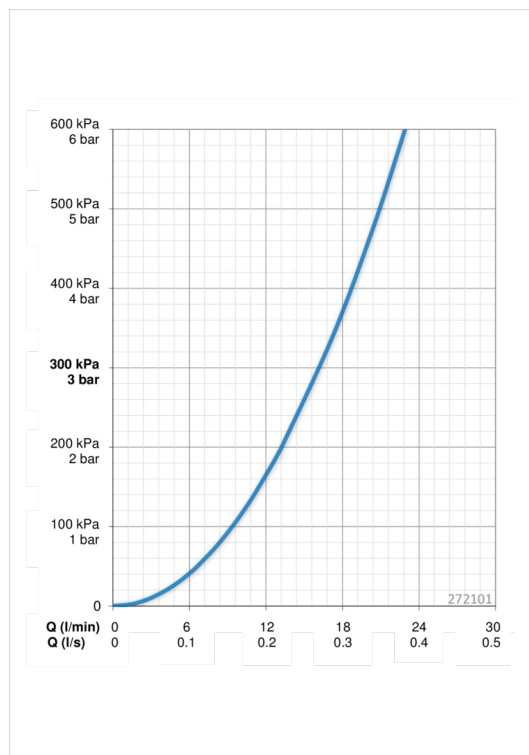

Tyyppihyväksynät

STF sertifikaatti	VTT-RTH-00001-16