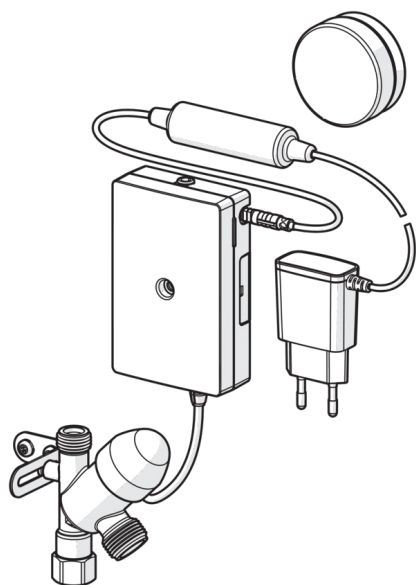

Varaosat

SP272101

	Koodi	LVI (Suomi)
01	601468V	6420375
02	601884V-F	6420432
03	601512V	6420340
04	601472V	6420329
05	601824V	6420431