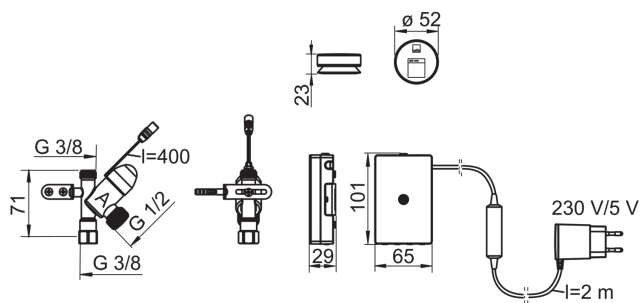

Varaosat

SP272101

	Koodi	LVI (Suomi)
01	601468V	6420375
02	601884V-F	6420432
03	601512V	6420340
04	601472V	6420329
05	601824V	6420431