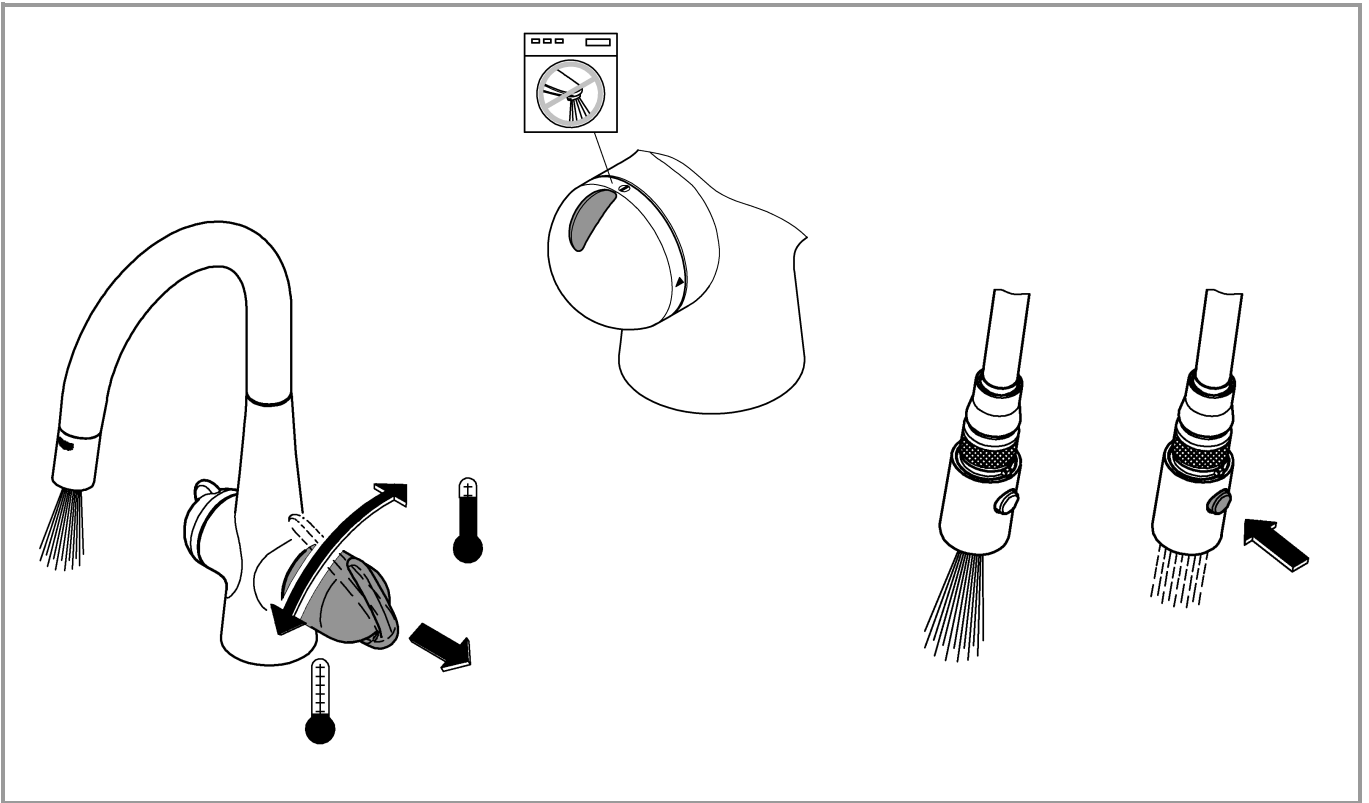

6

7

8

Pure Freude an Wasser

**GROHE**  
WAVES

**D**

+49 571 3989 333  
helpline@grohe.de

**A**