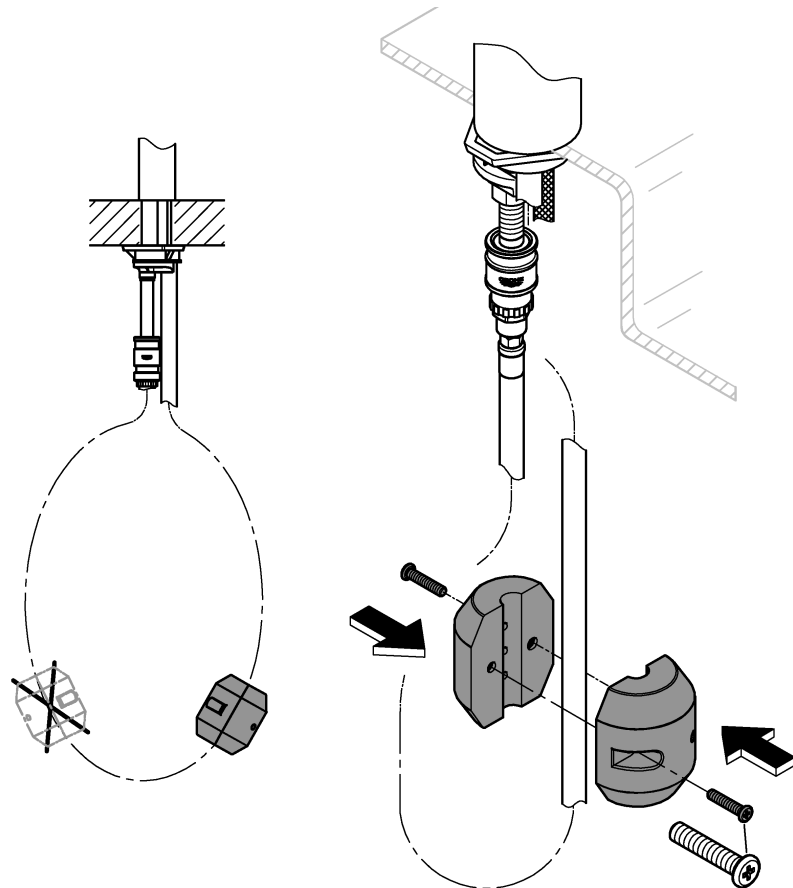

6

7

8

Pure Freude an Wasser

**GROHE**  
WAVES

**D**

+49 571 3989 333  
helpline@grohe.de

**A**