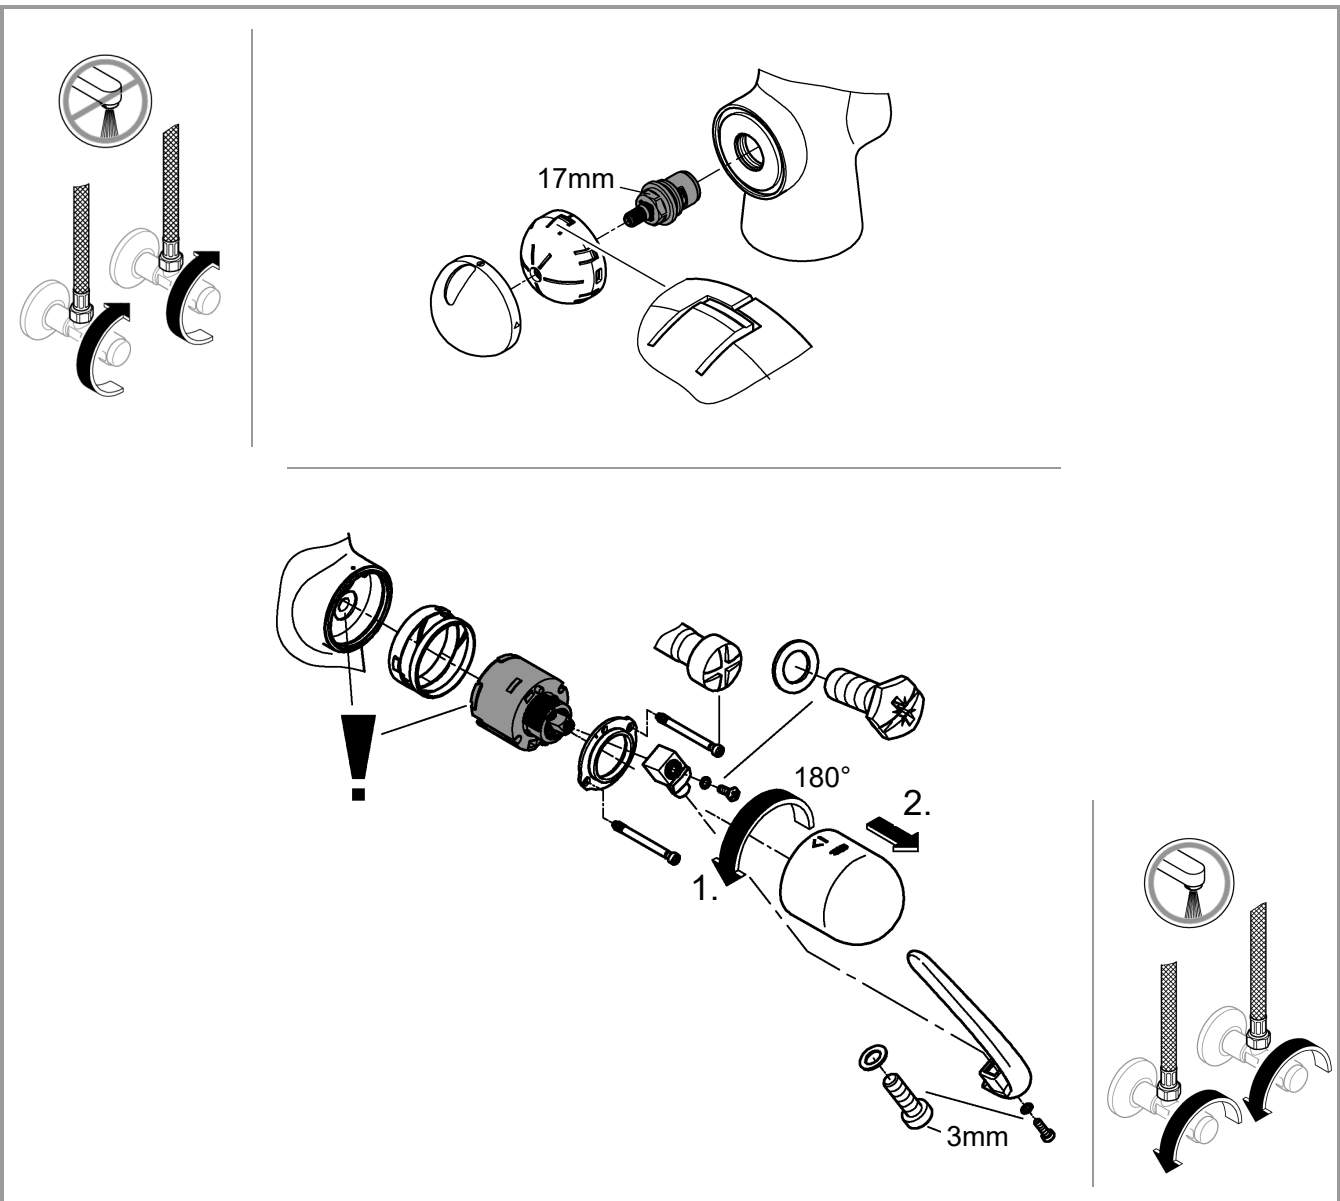

6

7

8

Pure Freude an Wasser

**GROHE**  
WAVES

**D**

+49 571 3989 333  
helpline@grohe.de

**A**