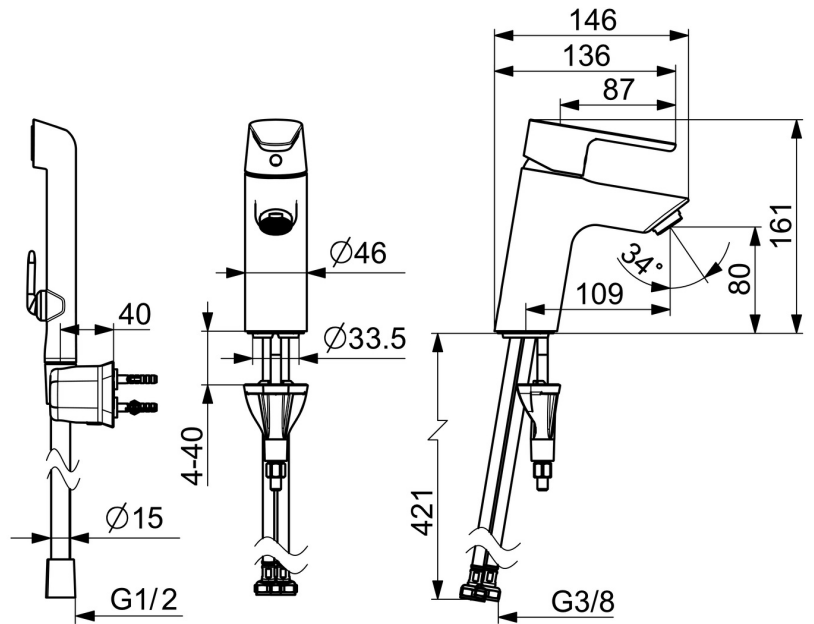

## 2612F-33 Oras Optima Pesuallashana

EAN: 6414150102288  
LVI: 6110476  
[static.oras.com/2612F-33](http://static.oras.com/2612F-33)

Pesuallashana jossa Bidetta-käsisuihku ja joustavat kytkentäputket. Virtaama 6 l / min. Mattamusta.

- Pesuallas
- Yksiote, Bidetta
- Tasoasennus
- Mattamusta
- Kiinteä juoksuputki
- Poresuutin sisältää virtausrajoittimen
- Yksi käyttövipu/kahva, Kuuma/Kylmä symbolit
- Käsisuihku, Suihkupidike, Suihkuletku (1750 mm)
- Bidetta-käsisuihku
- Lämpötilan ja virtaaman rajoitusmahdollisuus
- Ø 30 mm säätöosa
- Joustavat kytkentäputket
- Sisärunko sinkinkadonkestävää messinkiä, 3S-Installation - kiinnitysjärjestelmä
- Ilman vipupohjaventtiiliä

## Tekniset tiedot

### Tekniset ominaisuudet

Lämmin vesi	<b>max. +70°C</b>
Käyttöpaine	<b>50 - 1000 kPa</b>
Liitäntäkoko	<b>G3/8</b>
Ulottuma	<b>109 mm</b>
Takaisinimusojaus (EN1717)	<b>HC</b>
Materiaali	<b>Messinki</b>