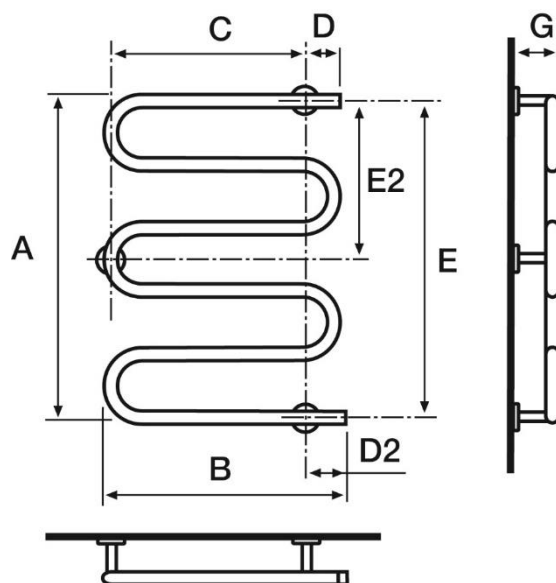

EE 400 S 5K kromi

Sähkötoiminen pyyhekuivain.
Kuvassa oikeakätinen malli.

EE 400 S 5K (L tai R) kromi	
Teho:	60 W
EAN:	L 4770046006620
	R 4770046006613
LVI:	L 5282043
	R 5282041
Materiaali:	kromattu teräs
IP luokitus:	IP 44 (roiskeveden kestävä)
CE:	www.sentakia.com
Suoritustasoilmoitus:	www.sentakia.com

Mitat: (mm)			
A =	645	D2 =	75
B =	500	E =	600
C =	400	E2 =	300
D =	65	G =	88

Sähköjohdon pituus n. 1,5 m

- Kätisyys (vasen/oikea) määräytyy alapuolen sähköjohdon lähdön mukaan.
- Kuivain voidaan kääntää myös ylösalaisin.
- Ajastimella varustettu kytkin sijaitsee pistotulpassa.
 - toiminnot: täysi teho / 70% teho / 3 tunnin ajastin (ks. käyttöohje)
- Asennusetäisyys 120 cm suihkusta.