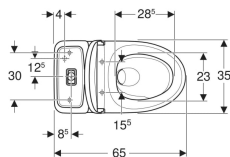

IDO Glow Art -lattia-WC, piiloviemäri-S-lukko, kaksoishuuhtelu, TurboFlush, sisältää WC-istuinkannen

Esimerkkikuva

Ominaisuudet

- Lattiamalli
- Kaksoishuuhtelu
- WC-istuin
- Huuhtelukaulukseton WC-posliini, joka on varustettu TurboFlush-huuhtelutekniikalla
- Kiinnitys silikonilla
- Vesikytkentä alhaalla vasemmalla/oikealla
- Standardin EN 997 mukaan luokka 1, iso huuhtelumäärä 4 l
- Piiloviemäri-S-lukko

- Soveltuu Fresh-raikastinpuikkoille
- WC-istuinkansi EasyMount-saranoilla

Tekniset tiedot

Käyttöpaine	0,1–10 bar
Huuhtelumäärän tehdasasetus	4 / 2 l
Suuren huuhtelumäärän säätöalue	4 / 6 l
Pienen huuhtelumäärän säätöalue	2 / 3 l
Materiaali	Vitroposliini

Toimituksen sisältö

- WC-posliini
- Mansetti EPDM-kumia
- Sulkuventtiili
- Paikalleen asennettu huuhtelusäiliö
- WC-istuinkansi
- Huuhtelumekanismi
- Peitelevy
- Fresh-raikastinpuikko

Tuotenumero	LVI nro.	Väri / pinta	B	H	T	Pikakiinnityssarana	Soft Close -mekanismi	Kiinnitys	Sarana materiaali	Materiaalin kovuus	EUR/kpl ALV.0%	EUR/kpl ALV.24%	Uusi
502.926.00.2	5650227	WC-posliini: valkoinen / IdoSmart Painikkeet: kromattu	35.5 cm	86 cm	65 cm	Lukittava	Kyllä	Ylhäältä	Metalli	Kova istuin	793,00	983,32	Uusi