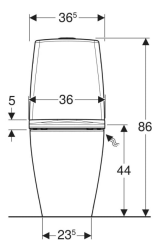

IDO Glow Art -lattia-WC, piiloviemäri-S-lukko, kaksoishuuhtelu, TurboFlush, sisältää WC-istuinkannen

Esimerkkikuva

Ominaisuudet

- Lattiamalli
- Kaksoishuuhtelu
- WC-istuin
- Huuhtelukaulukseton WC-posliini, joka on varustettu TurboFlush-huuhtelutekniikalla
- Kiinnitys silikonilla
- Vesikytkentä alhaalla vasemmalla/oikealla
- Standardin EN 997 mukaan luokka 1, iso huuhtelumäärä 4 l
- Piiloviemäri-S-lukko

- Soveltuu Fresh-raikastinpuikkoille
- WC-istuinkansi EasyMount-saranoilla

Tekniset tiedot

Käyttöpaine	0,1–10 bar
Huuhtelumäärän tehdasasetus	4 / 2 l
Suuren huuhtelumäärän säätöalue	4 / 6 l
Pienen huuhtelumäärän säätöalue	2 / 3 l
Materiaali	Vitroposliini

Toimituksen sisältö

- WC-posliini
- Mansetti EPDM-kumia
- Sulkuventtiili
- Paikalleen asennettu huuhtelusäiliö
- WC-istuinkansi
- Huuhtelumekanismi
- Peitelevy
- Fresh-raikastinpuikko

Tuotenumero	LVI nro.	Väri / pinta	B	H	T	Pikakiinnityssarana	Soft Close -mekanismi	Kiinnitys	Sarana materiaali	Materiaalin kovuus	EUR/kpl ALV.0%	EUR/kpl ALV.24%	Uusi
502.926.00.2	5650227	WC-posliini: valkoinen / IdoSmart Painikkeet: kromattu	35.5 cm	86 cm	65 cm	Lukittava	Kyllä	Ylhäältä	Metalli	Kova istuin	793,00	983,32	Uusi