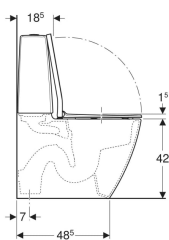

IDO Glow Art -lattia-WC, piiloviemäri-S-lukko, kaksoishuuhtelu, TurboFlush, sisältää WC-istuinkannen

Esimerkkikuva

Ominaisuudet

- Lattiamalli
- Kaksoishuuhtelu
- WC-istuin
- Huuhtelukaulukseton WC-posliini, joka on varustettu TurboFlush-huuhtelutekniikalla
- Kiinnitys silikonilla
- Vesikytkentä alhaalla vasemmalla/oikealla
- Standardin EN 997 mukaan luokka 1, iso huuhtelumäärä 4 l
- Piiloviemäri-S-lukko

- Soveltuu Fresh-raikastinpuikkoille
- WC-istuinkansi EasyMount-saranoilla

Tekniset tiedot

Käyttöpaine	0,1–10 bar
Huuhtelumäärän tehdasasetus	4 / 2 l
Suuren huuhtelumäärän säätöalue	4 / 6 l
Pienen huuhtelumäärän säätöalue	2 / 3 l
Materiaali	Vitroposliini

Toimituksen sisältö

- WC-posliini
- Mansetti EPDM-kumia
- Sulkuventtiili
- Paikalleen asennettu huuhtelusäiliö
- WC-istuinkansi
- Huuhtelumekanismi
- Peitelevy
- Fresh-raikastinpuikko

Tuotenumero	LVI nro.	Väri / pinta	B	H	T	Pikakiinnityssarana	Soft Close -mekanismi	Kiinnitys	Sarana materiaali	Materiaalin kovuus	EUR/kpl ALV.0%	EUR/kpl ALV.24%	Uusi
502.926.00.2	5650227	WC-posliini: valkoinen / IdoSmart Painikkeet: kromattu	35.5 cm	86 cm	65 cm	Lukittava	Kyllä	Ylhäältä	Metalli	Kova istuin	793,00	983,32	Uusi