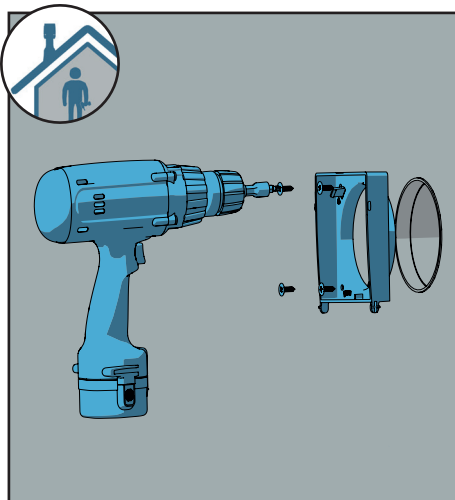

VILPE® WIVE Installation

Käytä liimamassaa, joka soveltuu muovien ja metalliosien liimaamiseen ja tiivistämiseen. Ei paketissa.
Använd fogmassa lämplig för sammanfogning och tätning av plast- och metalldelar. Medföljer ej.
Use adhesive mass suitable for bonding and sealing plastic and metal parts. Not included in package.
Применять клей и герметики для пластика и металла (на безуксусной основе). Не входит в комплект.
Klebemasse verwenden, die sich zum Verkleben und Abdichten von Kunststoff und Metall eignet. Nicht beiliegend.
Użyj masy klejącej odpowiedniej do łączenia i uszczelniania plastikowych oraz metalowych elementów. Nie zawarty.

* Ei paketissa.
Medföljer ej.
Not included in package.
Не входит в комплект.
Nicht beiliegend.
Nie zawarty.