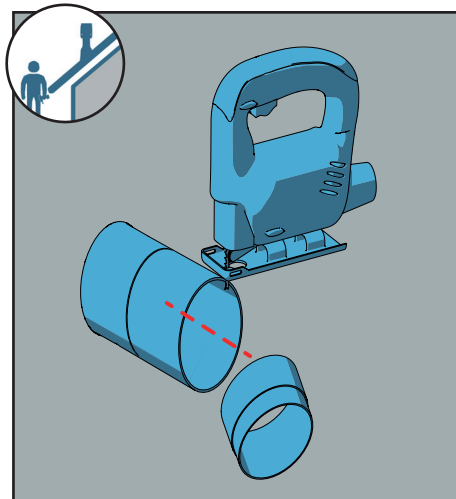

VILPE® WIVE Installation

Käytä liimamassaa, joka soveltuu muovien ja metalliosien liimaamiseen ja tiivistämiseen. Ei paketissa.
Använd fogmassa lämplig för sammanfogning och tätning av plast- och metalldelar. Medföljer ej.
Use adhesive mass suitable for bonding and sealing plastic and metal parts. Not included in package.
Применять клей и герметики для пластика и металла (на безуксусной основе). Не входит в комплект.
Klebemasse verwenden, die sich zum Verkleben und Abdichten von Kunststoff und Metall eignet. Nicht beiliegend.
Użyj masy klejącej odpowiedniej do łączenia i uszczelniania plastikowych oraz metalowych elementów. Nie zawarty.

* Ei paketissa.
Medföljer ej.
Not included in package.
Не входит в комплект.
Nicht beiliegend.
Nie zawarty.