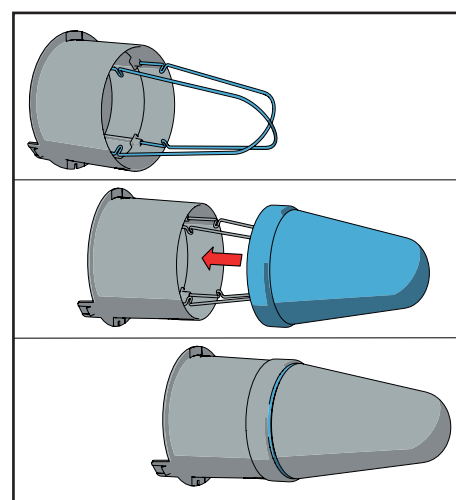

VILPE® WIVE Installation

Käytä liimamassaa, joka soveltuu muovien ja metalliosien liimaamiseen ja tiivistämiseen. Ei paketissa.
Använd fogmassa lämplig för sammanfogning och tätning av plast- och metalldelar. Medföljer ej.
Use adhesive mass suitable for bonding and sealing plastic and metal parts. Not included in package.
Применять клей и герметики для пластика и металла (на безуксусной основе). Не входит в комплект.
Klebemasse verwenden, die sich zum Verkleben und Abdichten von Kunststoff und Metall eignet. Nicht beiliegend.
Użyj masy klejącej odpowiedniej do łączenia i uszczelniania plastikowych oraz metalowych elementów. Nie zawarty.

* Ei paketissa.
Medföljer ej.
Not included in package.
Не входит в комплект.
Nicht beiliegend.
Nie zawarty.