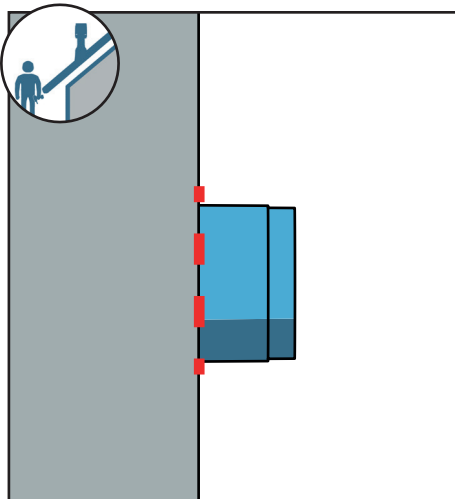

VILPE® WIVE Installation

Käytä liimamassaa, joka soveltuu muovien ja metalliosien liimaamiseen ja tiivistämiseen. Ei paketissa.
Använd fogmassa lämplig för sammanfogning och tätning av plast- och metalldelar. Medföljer ej.
Use adhesive mass suitable for bonding and sealing plastic and metal parts. Not included in package.
Применять клей и герметики для пластика и металла (на безуксусной основе). Не входит в комплект.
Klebemasse verwenden, die sich zum Verkleben und Abdichten von Kunststoff und Metall eignet. Nicht beiliegend.
Użyj masy klejącej odpowiedniej do łączenia i uszczelniania plastikowych oraz metalowych elementów. Nie zawarty.

* Ei paketissa.
Medföljer ej.
Not included in package.
Не входит в комплект.
Nicht beiliegend.
Nie zawarty.