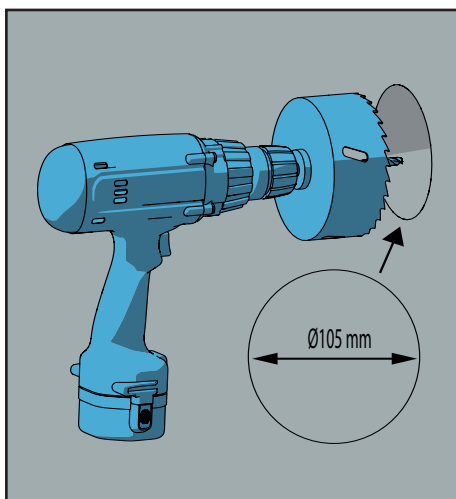

VILPE® WIVE Installation

Käytä liimamassaa, joka soveltuu muovien ja metalliosien liimaamiseen ja tiivistämiseen. Ei paketissa.
Använd fogmassa lämplig för sammanfogning och tätning av plast- och metalldelar. Medföljer ej.
Use adhesive mass suitable for bonding and sealing plastic and metal parts. Not included in package.
Применять клей и герметики для пластика и металла (на безуксусной основе). Не входит в комплект.
Klebemasse verwenden, die sich zum Verkleben und Abdichten von Kunststoff und Metall eignet. Nicht beiliegend.
Użyj masy klejącej odpowiedniej do łączenia i uszczelniania plastikowych oraz metalowych elementów. Nie zawarty.

* Ei paketissa.
Medföljer ej.
Not included in package.
Не входит в комплект.
Nicht beiliegend.
Nie zawarty.